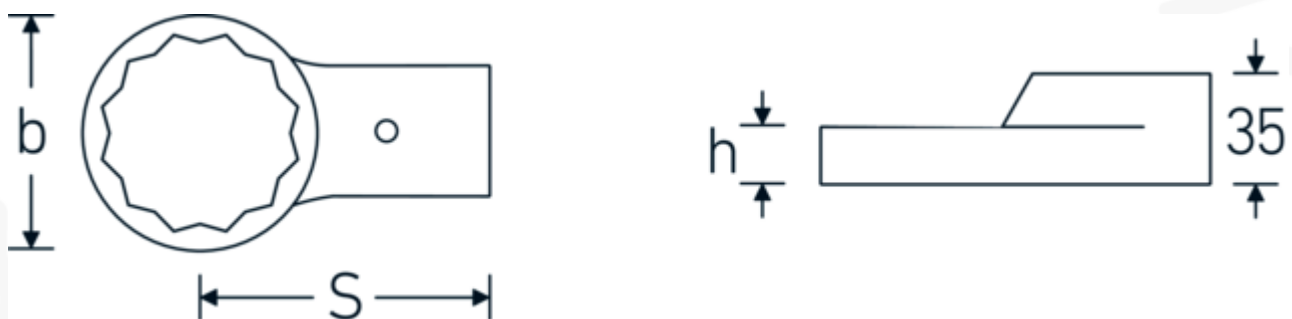

### Aanwijzing.

Opsteekringsleutel Maat 34mm Wkz.Aufn.24,5 x 28

### Technische kenmerken.

Breedte mm (b) 52 mm

### Logistieke gegevens.

Diepte mm (IFS) 122

<b>Maat gereedschapshouder buitenvierkant</b>	24,5 x 28 mm	<b>Breedte mm (IFS)</b>	43
<b>Hoogte mm (h)</b>	17 mm	<b>Hoogte mm (IFS)</b>	35
<b>S</b>	95 mm	<b>Lengte (verpakt, mm)</b>	150
<b>Sleutelplaatdikte [mm]</b>	34 mm	<b>Breedte (verpakt, mm)</b>	60
		<b>Hoogte (verpakt, mm)</b>	35
		<b>Volume (verpakt, dm3)</b>	0.315 dm3
		<b>Artikelnr.</b>	58228034
		<b>Gewicht (bruto, KG)</b>	0,655
		<b>Gewicht PAP (KG)</b>	0,000
		<b>Gewicht PVC (KG)</b>	0,005
		<b>GTIN</b>	4018754132331
		<b>Land van oorsprong AWR</b>	GERMANY
		<b>Regio van oorsprong</b>	Nordrhein-Westfalen
		<b>WEEE/ElektroG</b>	nicht ear-pflichtig
		<b>Douanetarief nr.</b>	82041100
		<b>Verpakkingsstandaard</b>	1
		<b>Gewicht (g)</b>	650 g