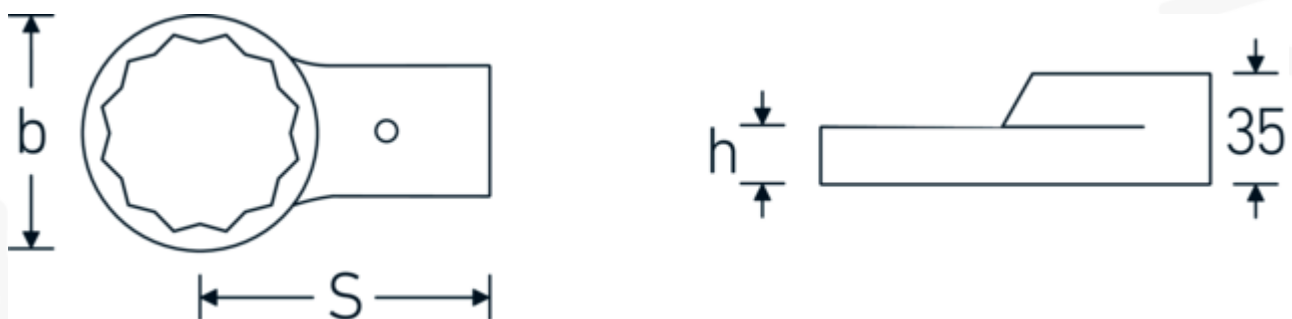

### Aanwijzing.

Opsteekringsleutel Maat 46mm Wkz.Aufn.24,5 x 28

### Technische kenmerken.

Breedte mm (b) 66 mm