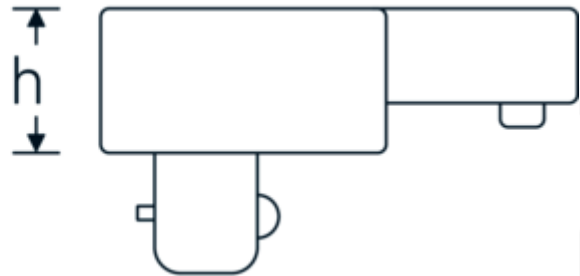

### Aanwijzing.

Insteekvierkant Buiten vierkant 3/4" Wkz.Aufn.14 x 18

### Technische kenmerken.

Extern vierkant [inch]	3/4 "
Breedte mm (b)	40 mm
Gr.	40
Afmeting gereedschapshouder [vierkant inwendig]	14 x 18 mm
Hoogte mm (h)	25 mm
max. koppel	650 N·m
S	25 mm