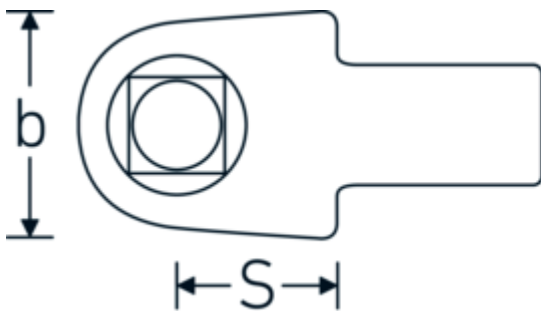

### Aanwijzing.

Insteekvierkant Buiten vierkant 3/4" Wkz.Aufn.14 x 18

### Technische tekening.

### Technische kenmerken.

Extern vierkant [inch]	3/4 "
Breedte mm (b)	40 mm
Gr.	40
Afmeting gereedschapshouder [vierkant inwendig]	14 x 18 mm
Hoogte mm (h)	25 mm
max. koppel	650 N·m
S	25 mm