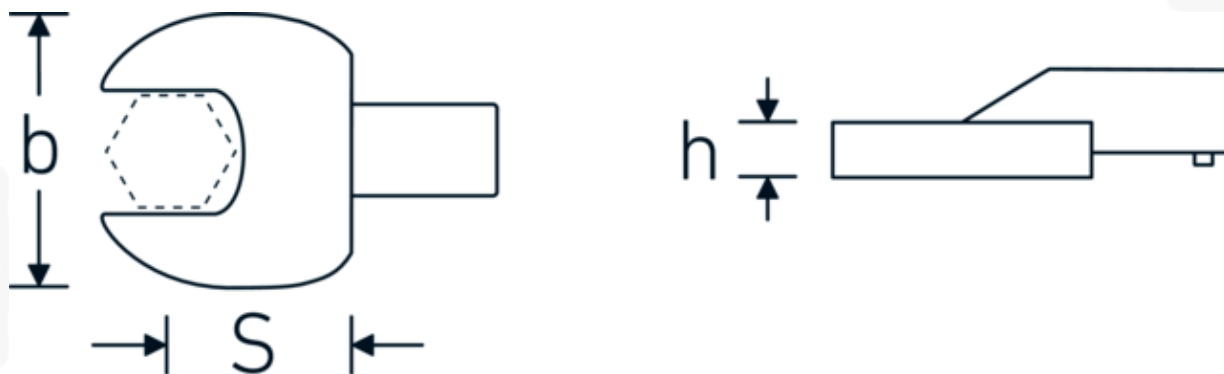

Chiavi a bocca ad innesto

731/100

Nr. art **58211034**
GTIN **4018754238682**
Modello **731/100 SW 34**

Designazione.

Chiave a bocca a innesto Mis. 34mm Dimensioni dell'innesto 22 x 28

Descrizione.

- Per chiavi dinamometriche con attacco quadrato
- Fissato con bloccaggio a perno
- Cromatura su nichel, durevole e resistente ai trucioli
- Formato a getto, temprato e raffreddato in bagno d'olio
- Estremamente resiliente, eccezionalmente durevole

Vantaggi.

Per chiavi dinamometriche con adattatore quadro

Disegno tecnico.

Attributi tecnici.

Larghezza mm (b)	72 mm
Taglia del portautensili [quadrato interno]	22 x 28 mm
Altezza mm (h)	15 mm
S	55 mm
Larghezza tra i piatti [mm]	34 mm

Dati logistici.

Profondità mm (IFS)	115
Larghezza mm (IFS)	72
Altezza mm (IFS)	32
Lunghezza (imballata, mm)	115
Larghezza (imballata, mm)	75
Altezza (imballata, mm)	35
Volume (imballato, dm3)	0.301875 dm3
N° Art.	58211034
Peso (lordo, kg)	0,731
Peso PAP (kg)	0,000
Peso PVC (kg)	0,005
GTIN	4018754238682
Paese di origine AWR	GERMANY
Regione di origine	Nordrhein-Westfalen
RAEE/Legge sull'elettricità	nicht ear-pflichtig
N. tariffa doganale	82041100
Standard di imballaggio	1
Peso [mm]	731 g