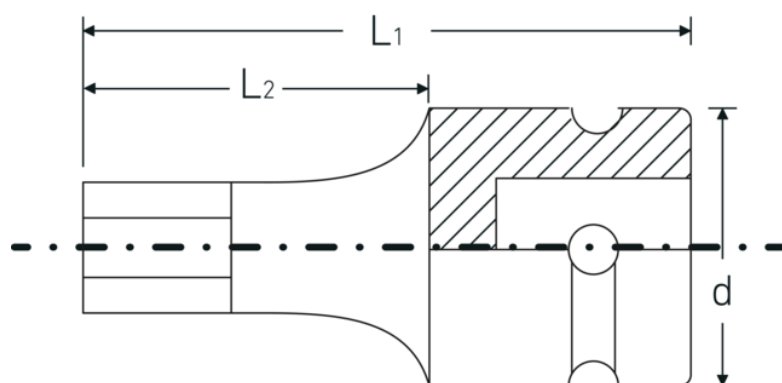

IMPACT skruetrækkertoppe 1/2"

54IMP

Art. nr. 23050006
GTIN 4018754233809
Model 54 IMP 6

Betegnelse. IMPACT skruetrækkertop 1/2 " 6 mm L.40mm

Egenskaber.

- Til unbrakoskruer
- 1/2" indvendig firkantkobling
- Chrome Alloy Steel, gunmetal finish

Fordele.

1/2" indvendig firkantkobling.

Produktets højdepunkter.

Optimeret funktionalitet

Alle IMPACT-topnøgleindsatser har en gennemgående tværboring til forbindelsesstiften samt en dyb rille til sikringsgummiringen. Sikringsstiften belastes ikke ved anvendelsen.

Høj pasningsnøjagtighed.

Den høje pasning på grund af ekstremt tætte tolerancer garanterer en optimal, slørfri overførsel af kræfterne fra slagnøglen til topnøgleindsatsen og en tydeligt forøget holdbarhed.

Teknisk tegning.

Tekniske egenskaber.

Udgangsprofil	hex
Udvendig sekskant (mm.)	6 mm
Indvendig firkantsdrev (tommer)	1/2 "
d	25 mm
L1	40 mm
L2	20 mm

Logistiske data.

Dybde mm. (IFS)	38
Bredde mm. (IFS)	25
Højde mm. (IFS)	25
Længde (pakket, mm.)	135
Bredde (pakket, mm.)	26
Højde (pakket, mm.)	26
Volym (förpackad, dm ³)	0.09126 dm ³
Art. nr.	23050006
Vægt (brutto, kg)	0,294
Vægt PAP (kg)	0,000
Vægt PVC (kg)	0,006
GTIN	4018754233809
Oprindelsesland AWR	OHNE
Oprindelsesregion	Ausländischer Ursprung
WEEE/ElektroG	nicht ear-pflichtig
Toldtarif nr.	82042000
Pakkestandard	5
Vægt (g)	59 g