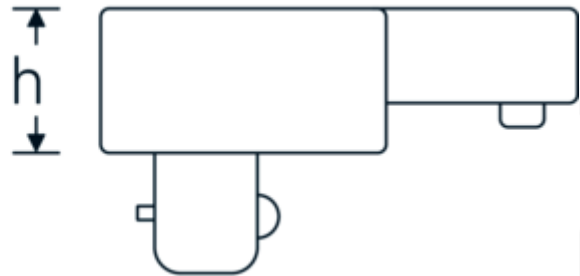

Insteekvierkant

734

Artikelnr. **58240004**
GTIN **4018754034451**
Model **734/4**

Aanwijzing.

Insteekvierkant Buiten vierkant 1/4" Wkz.Aufn.9 x 12

Technische tekening.

Technische kenmerken.

Extern vierkant [inch]	1/4 "
Breedte mm (b)	20 mm
Gr.	4
Afmeting gereedschapshouder [vierkant inwendig]	9 x 12 mm
Hoogte mm (h)	14 mm
max. koppel	40 N·m
S	17,5 mm

Logistieke gegevens.

Diepte mm (IFS)	44
Breedte mm (IFS)	22
Hoogte mm (IFS)	22
Lengte (verpakt, mm)	44
Breedte (verpakt, mm)	22
Hoogte (verpakt, mm)	22
Volume (verpakt, dm ³)	0.021296 dm ³
Artikelnr.	58240004
Gewicht (bruto, KG)	0,074
Gewicht PAP (KG)	0,000

Gewicht PVC (KG)	0,002
GTIN	4018754034451
Land van oorsprong AWR	GERMANY
Regio van oorsprong	Nordrhein-Westfalen
WEEE/ElektroG	nicht ear-pflichtig
Douanetarief nr.	82041100
Verpakkingsstandaard	1
Gewicht (g)	71 g

Varianten.

Artikelnr.	Modelnr. (ERP)	Beschrijving	GTIN
58240004	734/4	Insteekvierkant Buiten vierkant 1/4" Wkz.Aufn.9 x 12	4018754034451
58240005	734/5	Insteekvierkant Buiten vierkant 3/8" Wkz.Aufn.9 x 12	4018754034468
58240010	734/10	Insteekvierkant Buiten vierkant 1/2" Wkz.Aufn.9 x 12	4018754034475
58240020	734/20	Insteekvierkant Buiten vierkant 1/2" Wkz.Aufn.14 x 18	4018754034482
58240040	734/40	Insteekvierkant Buiten vierkant 3/4" Wkz.Aufn.14 x 18	4018754034499