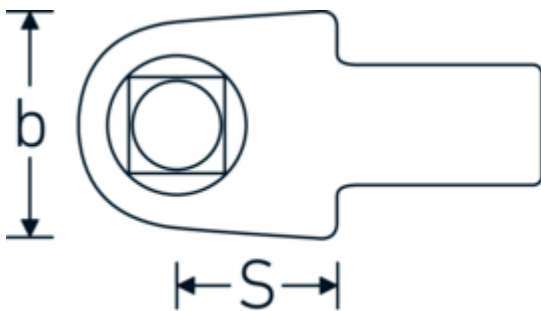

Insteekvierkant

734

Artikelnr. **58240004**
GTIN **4018754034451**
Model **734/4**

Aanwijzing.

Insteekvierkant Buiten vierkant 1/4" Wkz.Aufn.9 x 12

Technische tekening.

Technische kenmerken.

Extern vierkant [inch]	1/4 "
Breedte mm (b)	20 mm
Gr.	4
Afmeting gereedschapshouder [vierkant inwendig]	9 x 12 mm
Hoogte mm (h)	14 mm
max. koppel	40 N·m
S	17,5 mm

Logistieke gegevens.

Diepte mm (IFS)	44
Breedte mm (IFS)	22
Hoogte mm (IFS)	22
Lengte (verpakt, mm)	44
Breedte (verpakt, mm)	22
Hoogte (verpakt, mm)	22
Volume (verpakt, dm ³)	0.021296 dm ³
Artikelnr.	58240004
Gewicht (bruto, KG)	0,074
Gewicht PAP (KG)	0,000