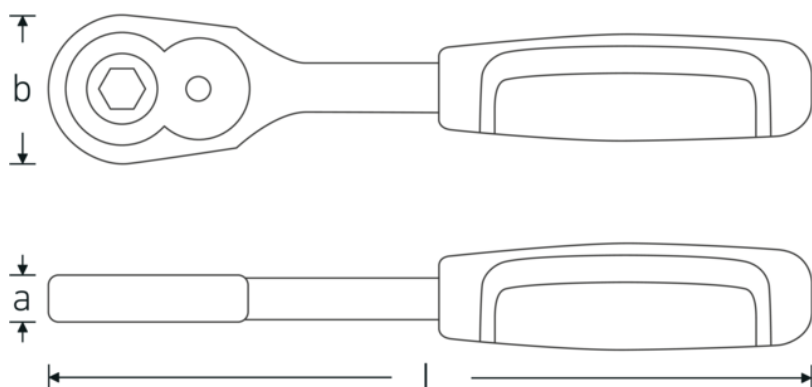

Leva a cricco per inserti

415B 2K

Nr. art **11131011**
GTIN **4018754182480**
Modello **415 B 2K**

Designazione.

1/4 Cricchetto per bit Ang. Lav.16° Lar.117mm

Descrizione.

- reversibile
- 22 denti
- con impugnatura in materiale bicomponente
- con esagono interno da 1/4"
- DIN 3126/ISO 1173 D 6,3
- per l'innesto diretto di inserti bits da 1/4"
- esagono interno con molla di compressione ad anello
- innesto facile dei bits, posizionamento sicuro ed espulsione senza problemi

Vantaggi.

Made in Germany - leva a cricco per bit commutabile con impugnatura bicomponente, 22 denti, per bit 1/4" (D 6,3), lunghezza 117 mm, DIN 3126/ISO 1173, acciaio al cromo, cromato, 11131011

Ergonomico con impugnatura bicomponente per una presa ottimale e piacevole al tatto

Esagono incassato con molla di compressione ad anello - i bit si inseriscono facilmente, si bloccano saldamente in posizione e si rimuovono facilmente

Numero di modello: 11131011, peso: 76 g

Disegno tecnico.

Attributi tecnici.

a	12 mm
Esagono di trasmissione interno (pollici)	1/4
Numero di denti	22
Angolo di lavoro	16 °
Larghezza mm (b)	22 mm
DIN	DIN 3126 / ISO 1173 Form D 6,3
Lunghezza mm (L)	117 mm

Dati logistici.