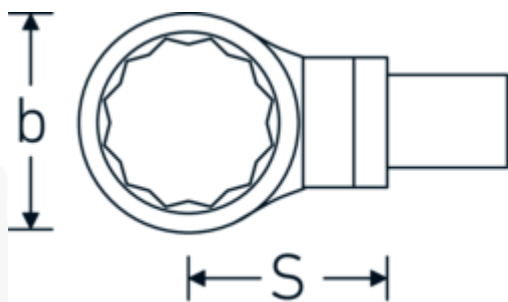

Insteekringsleutel

732/100

Artikelnr. 58221060
GTIN 4018754238859
Model 732/100 SW 60

Aanwijzing.

Insteekringsleutel Maat 60mm Wkz.Aufn.22 x 28

Eigenschappen.

- Voor momentsleutels met vierkante mof
- Vastgezet door penvergrendeling
- Verchroomd over nikkel, duurzaam en spaanbestendig
- Gesmeed, gehard en gekoeld in een oliebad
- Extreem veerkrachtig, uitzonderlijk duurzaam

Voordelen.

Voor momentsleutels met vierkantopname

Technische tekening.

Technische kenmerken.

Breedte mm (b)	93 mm
Afmeting gereedschapshouder [vierkant inwendig]	22 x 28 mm
Hoogte mm (h)	22 mm
S	55 mm
Sleutelplaatdikte [mm]	60 mm

Logistieke gegevens.

Diepte mm (IFS)	140
Breedte mm (IFS)	93
Hoogte mm (IFS)	30
Lengte (verpakt, mm)	140
Breedte (verpakt, mm)	93
Hoogte (verpakt, mm)	30
Volume (verpakt, dm ³)	0.3906 dm ³
Artikelnr.	58221060
Gewicht (bruto, KG)	0,867
Gewicht PAP (KG)	0,000
Gewicht PVC (KG)	0,006
GTIN	4018754238859
Land van oorsprong AWR	GERMANY
Regio van oorsprong	Nordrhein-Westfalen
WEEE/ElektroG	nicht ear-pflichtig
Douanetarief nr.	82041100
Verpakkingsstandaard	1
Gewicht (g)	867 g