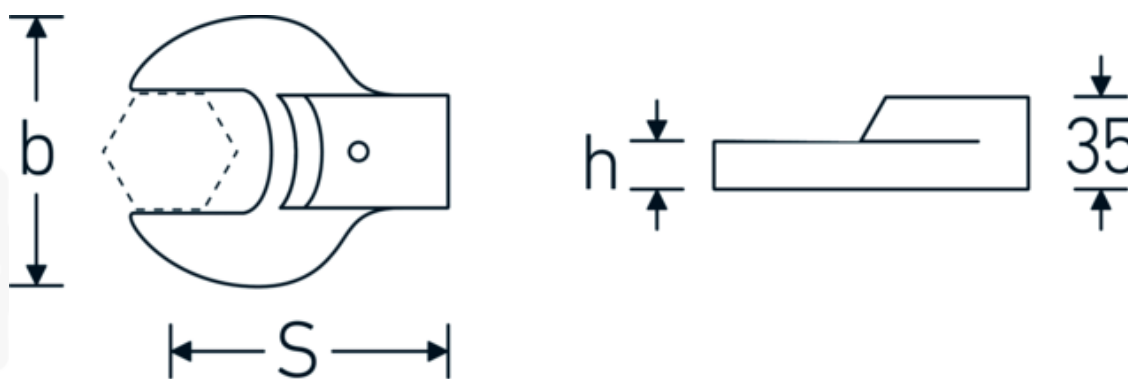

Chiavi a bocca ad innesto

731/80

Nr. art **58218041**
GTIN **4018754109517**
Modello **731/80 41**

Designazione.

Chiave a bocca ad innesto Mis. 41mm Dimensioni dell'innesto 24,5 x 28

Descrizione.

- Per chiavi dinamometriche con attacco per utensili slip-on
- Fissato con bloccaggio a perno
- Cromatura su nichel, durevole e resistente ai trucioli
- Fuso a getto, temprato e raffreddato in bagno d'olio
- Estremamente resiliente, eccezionalmente durevole

Vantaggi.

Per chiavi dinamometriche con attacco per utensili a innesto

Disegno tecnico.

Attributi tecnici.

Larghezza mm (b)	84 mm
Tg. portautensili quadrato esterno	24,5 x 28 mm
Altezza mm (h)	16 mm
S	95 mm
Larghezza tra i piatti [mm]	41 mm

Dati logistici.

Profondità mm (IFS)	114
Larghezza mm (IFS)	84
Altezza mm (IFS)	35
Lunghezza (imballata, mm)	120
Larghezza (imballata, mm)	100
Altezza (imballata, mm)	35
Volume (imballato, dm3)	0.42 dm3
N° Art.	58218041
Peso (lordo, kg)	0,820
Peso PAP (kg)	0,000
Peso PVC (kg)	0,007
GTIN	4018754109517
Paese di origine AWR	GERMANY
Regione di origine	Nordrhein-Westfalen
RAEE/Legge sull'elettricità	nicht ear-pflichtig
N. tariffa doganale	82041100
Standard di imballaggio	1
Peso [mm]	810 g