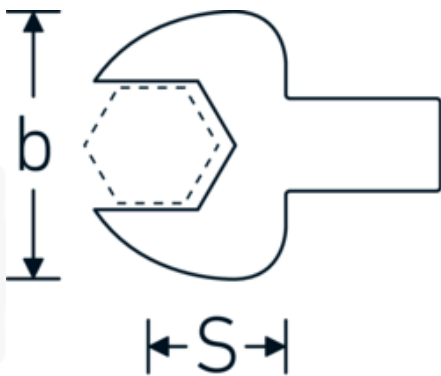

Insteeksteeksleutel

731/40

Artikelnr. **58214038**

GTIN **4018754158287**

Model **731/40 38**

Aanwijzing.

Insteeksteeksleutel Maat 38mm Wkz.Aufn.14 x 18

Eigenschappen.

- Voor momentsleutels met vierkante mof
- Vastgezet door penvergrendeling
- Verchroomd over nikkel, duurzaam en spaanbestendig
- Drop gesmeed, gehard en gekoeld in een oliebad
- Extreem veerkrachtig, uitzonderlijk duurzaam

Voordelen.

Voor momentsleutels met vierkantopname

Technische tekening.

Technische kenmerken.

Breedte mm (b)	74 mm
Afmeting gereedschapshouder [vierkant inwendig]	14 x 18 mm
Hoogte mm (h)	15 mm
S	32,5 * mm
Sleutelplaatdikte [mm]	38 mm

Logistieke gegevens.

Diepte mm (IFS)	70
Breedte mm (IFS)	73
Hoogte mm (IFS)	21
Lengte (verpakt, mm)	70
Breedte (verpakt, mm)	73
Hoogte (verpakt, mm)	21
Volume (verpakt, dm3)	0.10731 dm3
Artikelnr.	58214038
Gewicht (bruto, KG)	0,268
Gewicht PAP (KG)	0,000
Gewicht PVC (KG)	0,004
GTIN	4018754158287
Land van oorsprong AWR	GERMANY
Regio van oorsprong	Nordrhein-Westfalen
WEEE/ElektroG	nicht ear-pflichtig
Douanetarief nr.	82041100
Verpakkingsstandaard	1
Gewicht (g)	265 g