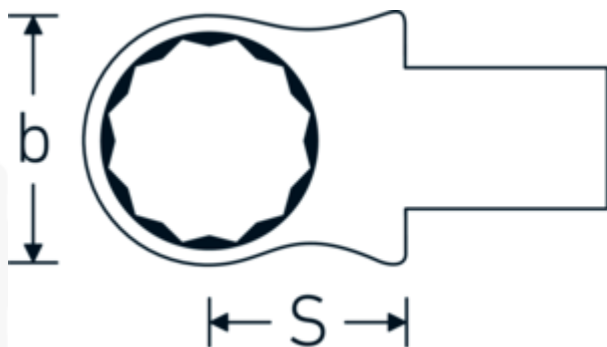

Insteekringsleutel

732/40

Artikelnr. 58224015
GTIN 4018754034215
Model 732/40 15

Aanwijzing.

Insteekringsleutel Maat 15mm Wkz.Aufn.14 x 18

Eigenschappen.

- Voor momentsleutels met vierkante mof
- Vastgezet door penvergrendeling
- Verchroomd over nikkel, duurzaam en spaanbestendig
- Drop gesmeed, gehard en gekoeld in een oliebad
- Extreem veerkrachtig, uitzonderlijk duurzaam

Voordelen.

Voor momentsleutels met vierkantopname

Technische tekening.

Technische kenmerken.

Breedte mm (b)	24 mm
Afmeting gereedschapshouder [vierkant inwendig]	14 x 18 mm
Hoogte mm (h)	11 mm
S	25 mm
Sleutelplaatdikte [mm]	15 mm

Logistieke gegevens.

Diepte mm (IFS)	63
Breedte mm (IFS)	31
Hoogte mm (IFS)	21
Lengte (verpakt, mm)	69
Breedte (verpakt, mm)	34
Hoogte (verpakt, mm)	22
Volume (verpakt, dm ³)	0.051612 dm ³
Artikelnr.	58224015
Gewicht (bruto, KG)	0,130
Gewicht PAP (KG)	0,000
Gewicht PVC (KG)	0,002
GTIN	4018754034215
Land van oorsprong AWR	GERMANY
Regio van oorsprong	Nordrhein-Westfalen
WEEE/ElektroG	nicht ear-pflichtig
Douanetarief nr.	82041100
Verpakkingsstandaard	1
Gewicht (g)	128 g