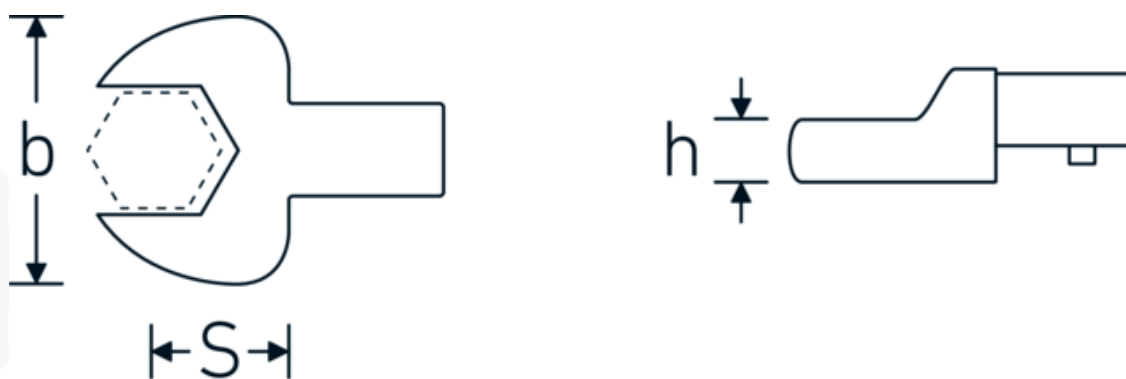

Chiavi a bocca ad innesto

731/10

Nr. art **58211018**
GTIN **4018754033904**
Modello **731/10 18**

Designazione.

Chiave a bocca a innesto Mis. 18mm Dimensioni dell'innesto 9 x 12

Descrizione.

- Per chiavi dinamometriche con attacco quadrato
- Fissato con bloccaggio a perno
- Cromatura su nichel, durevole e resistente ai trucioli
- Fuso a gocce, temprato e raffreddato in bagno d'olio
- Estremamente resiliente, eccezionalmente durevole

Vantaggi.

Per chiavi dinamometriche con adattatore quadro

Disegno tecnico.

Attributi tecnici.

Larghezza mm (b)	42 mm
Taglia del portautensili [quadrato interno]	9 x 12 mm
Altezza mm (h)	9 mm
S	20 mm
Larghezza tra i piatti [mm]	18 mm

Dati logistici.

Profondità mm (IFS)	46
Larghezza mm (IFS)	42
Altezza mm (IFS)	15
Lunghezza (imballata, mm)	47
Larghezza (imballata, mm)	43
Altezza (imballata, mm)	16
Volume (imballato, dm3)	0.032336 dm3
N° Art.	58211018
Peso (lordo, kg)	0,074
Peso PAP (kg)	0,000
Peso PVC (kg)	0,002
GTIN	4018754033904
Paese di origine AWR	GERMANY
Regione di origine	Nordrhein-Westfalen
RAEE/Legge sull'elettricità	nicht ear-pflichtig
N. tariffa doganale	82041100
Standard di imballaggio	1
Peso [mm]	71 g