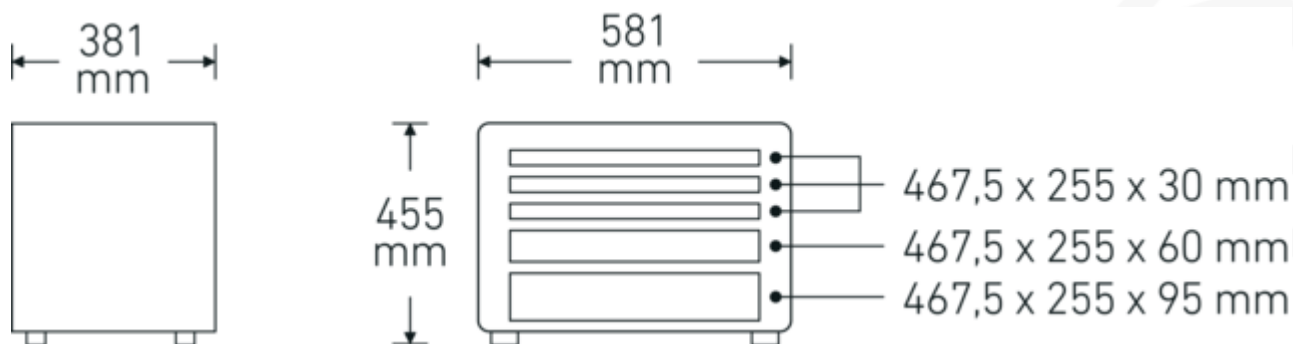

6 cassetti, 4 x 30 mm, 2 x 60 mm, impugnatura telescopica estraibile per il trasporto semplice, con 2 impugnature laterali

Disegno tecnico.

Attributi tecnici.

Larghezza mm (b)	581 mm
Colore	nero
Altezza mm (h)	455 mm
Lunghezza mm (L)	381 mm

Dati logistici.

Profondità mm (IFS)	580
Larghezza mm (IFS)	390
Altezza mm (IFS)	460
Lunghezza (imballata, mm)	600

Nr. modello	13217 TS IP67	Larghezza (imballata, mm)	405
		Altezza (imballata, mm)	470
		Volume (imballato, dm3)	114.21 dm3
		N° Art.	81091322
		Peso (lordo, kg)	16,000
		Peso PAP (kg)	1,000
		Peso PVC (kg)	0,000
		GTIN	4018754284481
		Paese di origine AWR	ITALY
		Regione di origine	Ausländischer Ursprung
		RAEE/Legge sull'elettricità	nicht ear-pflichtig
		N. tariffa doganale	42021250
		Standard di imballaggio	1
		Peso [mm]	16000 g