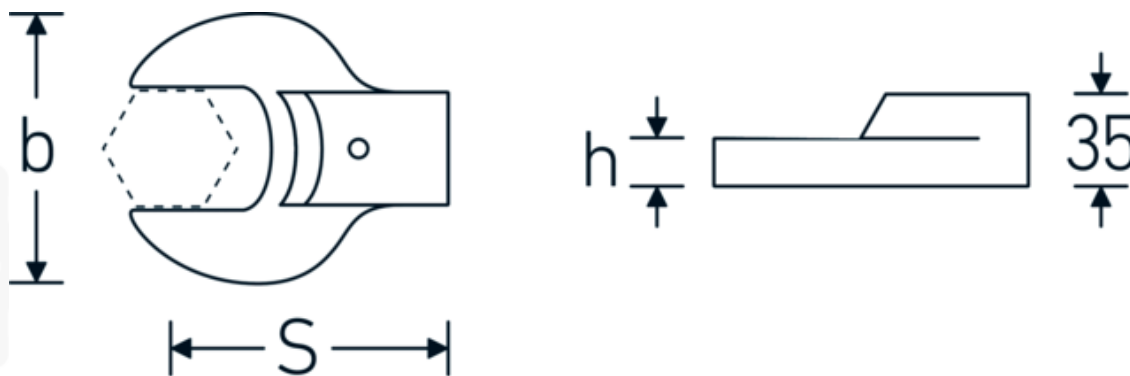

Opsteeksteeksleutel

731/80

Artikelnr. 58218046
GTIN 4018754109524
Model 731/80 46

Aanwijzing.

Opsteeksteeksleutel Maat 46mm Wkz.Aufn.24,5 x 28

Eigenschappen.

- Voor momentsleutels met houder voor slipgereedschap
- Vastgezet door penvergrendeling
- Verchroomd over nikkel, duurzaam en spaanbestendig
- Drop forged, gehard en gekoeld in een oliebad
- Extreem veerkrachtig, uitzonderlijk duurzaam

Voordelen.

Voor momentsleutels met opname voor opsteekgereedschappen

Technische tekening.

Technische kenmerken.

Breedte mm (b)	94 mm
Maat gereedschapshouder buitenvierkant	24,5 x 28 mm
Hoogte mm (h)	17 mm
S	95 mm
Sleutelplaatdikte [mm]	46 mm

Logistieke gegevens.

Diepte mm (IFS)	117
Breedte mm (IFS)	94
Hoogte mm (IFS)	35
Lengte (verpakt, mm)	120
Breedte (verpakt, mm)	95
Hoogte (verpakt, mm)	36
Volume (verpakt, dm ³)	0.4104 dm ³
Artikelnr.	58218046
Gewicht (bruto, KG)	0,870
Gewicht PAP (KG)	0,000
Gewicht PVC (KG)	0,007
GTIN	4018754109524
Land van oorsprong AWR	GERMANY
Regio van oorsprong	Nordrhein-Westfalen
WEEE/ElektroG	nicht ear-pflichtig
Douanetarief nr.	82041100
Verpakkingsstandaard	1
Gewicht (g)	867 g

Varianten.

Artikelnr.	Modelnr. (ERP)	Beschrijving	GTIN
58218024	731/80 24	Opsteeksteeksleutel Maat 24mm Wkz.Aufn.24,5 x 28	4018754132249
58218027	731/80 27	Opsteeksteeksleutel Maat 27mm Wkz.Aufn.24,5 x 28	4018754132256
58218030	731/80 30	Opsteeksteeksleutel Maat 30mm Wkz.Aufn.24,5 x 28	4018754132263
58218032	731/80 32	Opsteeksteeksleutel Maat 32mm Wkz.Aufn.24,5 x 28	4018754132270
58218034	731/80 34	Opsteeksteeksleutel Maat 34mm Wkz.Aufn.24,5 x 28	4018754132287
58218036	731/80 36	Opsteeksteeksleutel Maat 36mm Wkz.Aufn.24,5 x 28	4018754109500
58218041	731/80 41	Opsteeksteeksleutel Maat 41mm Wkz.Aufn.24,5 x 28	4018754109517
58218046	731/80 46	Opsteeksteeksleutel Maat 46mm Wkz.Aufn.24,5 x 28	4018754109524