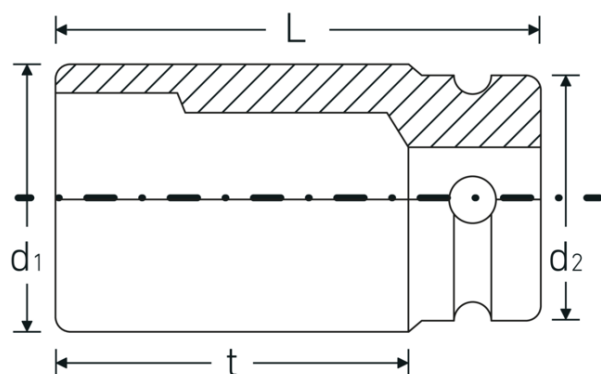

Avantages.

Carré d'entraînement femelle 3/4".

Points forts du produit.

Puissante et résistante.

Les douilles sont fabriquées en acier allié au chrome de haute qualité. Elles sont trempées dans l'huile pour éviter les tensions et les déformations.

Fonctionnalité optimisée.

Toutes les douilles IMPACT possèdent un trou de part en part pour la tige de liaison ainsi qu'une gorge profonde pour la bague de sécurité en caoutchouc. La tige de sûreté n'est pas sous contrainte durant l'application.

Grande précision d'ajustement.

La grande précision d'ajustement due à des tolérances extrêmement étroites garantit une transmission sans jeu de la force de la visseuse à choc sur la douille et une rotation nettement meilleure.

Dessin technique.

Attributs techniques.

Empreinte	6 pans
Carré d'entraînement intérieur (pouces)	3/4 "
d1	39,5 mm
d2	44 mm
DIN	DIN 3129 / ISO 1711-2
Longueur mm (L)	50 mm
Ouverture [mm]	24 mm
t	24,5 mm

Données logistiques.