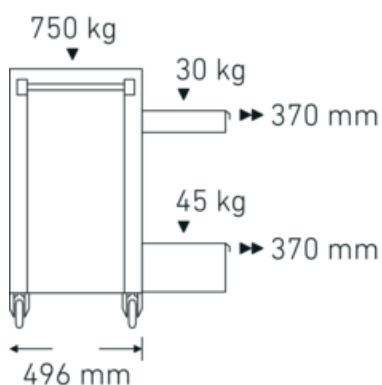

Dibujo técnico.

Atributos técnicos.

| | |
|-------------------|---|
| Número de cajones | 6 |
| Anchura mm (b) | 827 mm |
| Color | antracita, RAL 7016; negro, RAL 9005 |

Datos logísticos.

| | |
|----------------------------|-----|
| Profundidad mm (IFS) | 720 |
| Anchura mm (IFS) | 496 |
| Altura mm (IFS) | 863 |
| Longitud (empaquetada, mm) | 836 |

| | | | |
|--|--|----------------------------------|------------------------|
| Abreviatura del color | RAL 7016; RAL 9005 | Anchura (empaquetada, mm) | 587 |
| Altura mm (h) | 1020 mm | Altura en pulgadas | 940 |
| Longitud mm (L) | 496 mm | Volumen (envasado, dm3) | 461.28808 dm3 |
| Núm. de modelo | 95/6 A PRO | Núm. art. | 81200160 |
| Dimensiones interiores del cajón mm | 346 x 528 x 75 mm (2x) 346 x 528 x 118 mm (2x) 346 x 528 x 147 mm (2x) | Peso (bruto, kg) | 79,000 |
| | | Peso PAP (kg) | 7,500 |
| | | Peso PVC (kg) | 0,000 |
| Capacidad de carga del cajón | 30 kg 30 kg 30/45 kg | GTIN | 4018754334636 |
| Capacidad de carga | 750 kg | País de origen AWR | CHINA |
| | | Región de origen | Ausländischer Ursprung |
| | | RAEE/Ley eléctrica | nicht ear-pflichtig |
| | | Arancel de aduanas núm. | 94032080 |
| | | Norma de embalaje | 1 |
| | | Peso | 71500 g |