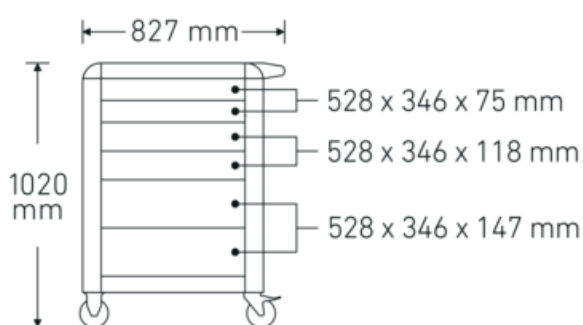

Dibujo técnico.

Atributos técnicos.

| | |
|-------------------|---|
| Número de cajones | 6 |
| Anchura mm (b) | 827 mm |
| Color | antracita, RAL 7016; negro, RAL 9005 |

Datos logísticos.

| | |
|----------------------------|-----|
| Profundidad mm (IFS) | 720 |
| Anchura mm (IFS) | 496 |
| Altura mm (IFS) | 863 |
| Longitud (empaquetada, mm) | 836 |

| | | | |
|--|--|----------------------------------|------------------------|
| Abreviatura del color | RAL 7016; RAL 9005 | Anchura (empaquetada, mm) | 587 |
| Altura mm (h) | 1020 mm | Altura en pulgadas | 940 |
| Longitud mm (L) | 496 mm | Volumen (envasado, dm3) | 461.28808 dm3 |
| Núm. de modelo | 95/6 A PRO | Núm. art. | 81200160 |
| Dimensiones interiores del cajón mm | 346 x 528 x 75 mm (2x) 346 x 528 x 118 mm (2x) 346 x 528 x 147 mm (2x) | Peso (bruto, kg) | 79,000 |
| | | Peso PAP (kg) | 7,500 |
| | | Peso PVC (kg) | 0,000 |
| Capacidad de carga del cajón | 30 kg 30 kg 30/45 kg | GTIN | 4018754334636 |
| Capacidad de carga | 750 kg | País de origen AWR | CHINA |
| | | Región de origen | Ausländischer Ursprung |
| | | RAEE/Ley eléctrica | nicht ear-pflichtig |
| | | Arancel de aduanas núm. | 94032080 |
| | | Norma de embalaje | 1 |
| | | Peso | 71500 g |