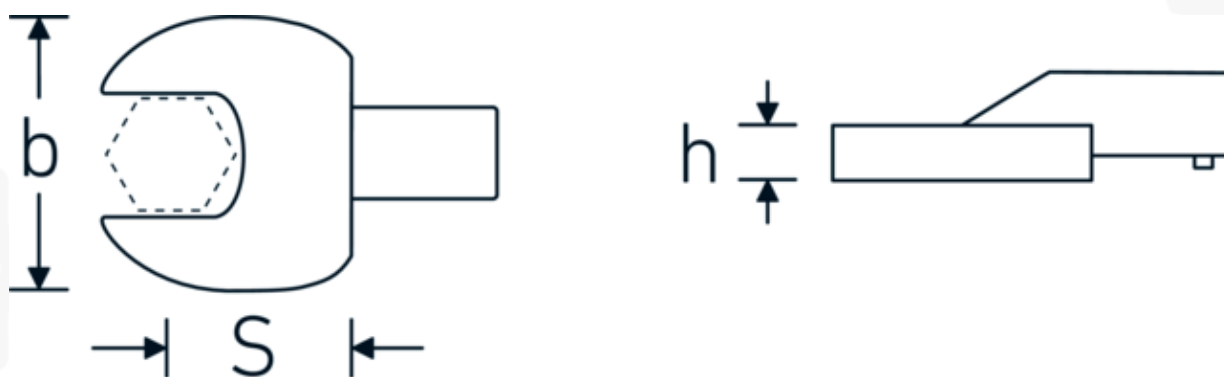

### Designazione.

Chiave a bocca a innesto Mis. 24mm Dimensioni dell'innesto 22 x 28

### Descrizione.

- Per chiavi dinamometriche con attacco quadrato
- Fissato con bloccaggio a perno
- Cromatura su nichel, durevole e resistente ai trucioli
- Formato a getto, temprato e raffreddato in bagno d'olio
- Estremamente resiliente, eccezionalmente durevole

### Vantaggi.

Per chiavi dinamometriche con adattatore quadro

## Attributi tecnici.

Larghezza mm (b)	50 mm
Taglia del portautensili [quadrato interno]	22 x 28 mm
Altezza mm (h)	13 mm
S	55 mm
Larghezza tra i piatti [mm]	24 mm