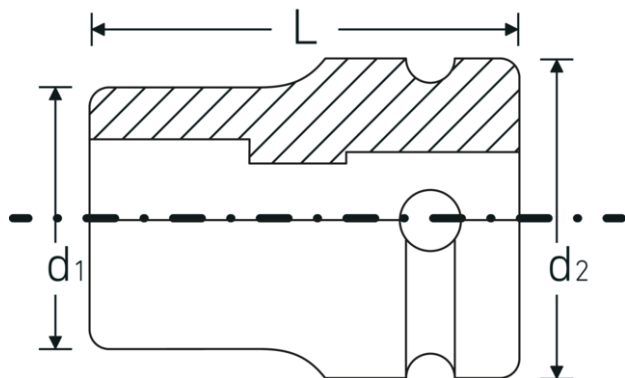

Funcionalidad optimizada.

Todas las bocas de llaves de vaso IMPACT cuentan con un orificio transversal pasante para el pasador de unión y con una ranura profunda para la junta de goma de seguridad. El pasador de seguridad no está sometido a carga durante la aplicación.

Gran precisión de ajuste.

La elevada precisión de ajuste que se consigue gracias a las tolerancias extremadamente pequeñas garantiza una transmisión óptima y sin holgura de la fuerza desde la llave de impacto hasta la boca de llave de vaso, así como una durabilidad considerablemente mayor.

Dibujo técnico.

Atributos técnicos.

Perfil de salida	TORX®
Perfil de salida TORX® (mm)	22,1 mm
Accionamiento cuadrado interior (pulgadas)	1/2 "
d1	30 mm
d2	30 mm
Tamaño Perfil de salida	E24
Longitud mm (L)	41,2 mm

Datos logísticos.

Profundidad mm (IFS)	42
Anchura mm (IFS)	30
Altura mm (IFS)	30
Longitud (empaquetada, mm)	170
Anchura (empaquetada, mm)	70
Altura en pulgadas	45
Volumen (envasado, dm3)	0.5355 dm3
Núm. art.	23080024
Peso (bruto, kg)	1,490
Peso PAP (kg)	0,000
Peso PVC (kg)	0,008
GTIN	4018754015337
País de origen AWR	GERMANY
Región de origen	Nordrhein-Westfalen
RAEE/Ley eléctrica	nicht ear-pflichtig
Arancel de aduanas núm.	82042000
Norma de embalaje	10
Peso	149 g