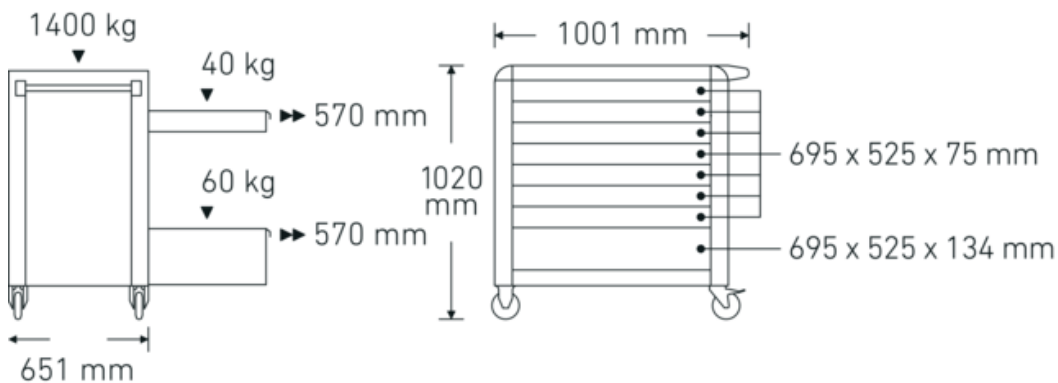

Hoogtepunten van het product.

PRODUCT IMAGE
IN PROGRESS

Technologieën en kenmerken.

Tool Control System

Het slimme modulaire inzetsysteem beschermt en organiseert het gereedschap in gereedschapskisten, rolwagens en werkbanken. Met de inlays van tweekleurig schuim is snel te controleren of het gereedschap volledig is.

Technische tekening.

Technische kenmerken.

Aantal laden	8
Breedte mm (b)	1001 mm
Vouwtang	blauw, RAL 270 30 35
Kleur	RAL 270 30 35
Hoogte mm (h)	1020 mm
Lengte mm (L)	651 mm
Modelnr.	98/8 B PRO
Afmetingen interne lade mm	525 x 695 x 75 mm (7x) 525 x 695 x 134 mm (1x)
Draagvermogen lade	40 kg 60 kg
Laadvermogen	1400 kg

Logistieke gegevens.

Diepte mm (IFS)	890
Breedte mm (IFS)	650
Hoogte mm (IFS)	865
Lengte (verpakt, mm)	987
Breedte (verpakt, mm)	745
Hoogte (verpakt, mm)	925
Volume (verpakt, dm ³)	680.166375 dm ³
Artikelnr.	81200173
Gewicht (bruto, KG)	123,000
Gewicht PAP (KG)	9,500
Gewicht PVC (KG)	0,000
GTIN	4018754334537
Land van oorsprong AWR	CHINA
Regio van oorsprong	Ausländischer Ursprung
WEEE/ElektroG	nicht ear-pflichtig
Douanetarief nr.	94032080
Verpakkingsstandaard	1
Gewicht (g)	114000 g