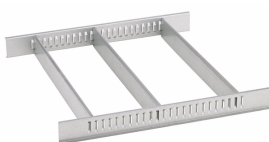

GTIN-code.

Accessoires.

90432727
Spuitspuitbushouder

81483004
Papierrolhouder

89010040
Kabelhouders

83812070
Lege inleg v. kleine
onderdelen

81484001
Schuiflade-indeling

81484002
Schuiflade-indeling