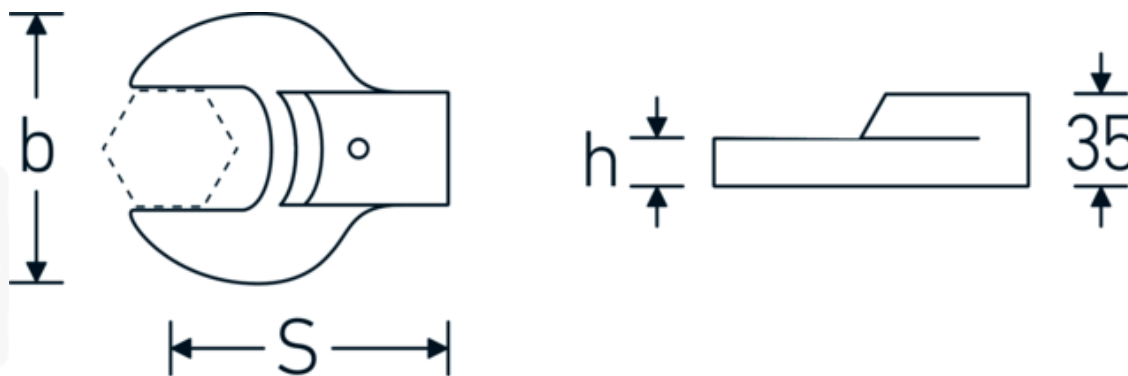

Chiavi a bocca ad innesto

731/80

Nr. art **58218024**
GTIN **4018754132249**
Modello **731/80 24**

Designazione.

Chiave a bocca ad innesto Mis. 24mm Dimensioni dell'innesto 24,5 x 28

Descrizione.

- Per chiavi dinamometriche con attacco per utensili slip-on
- Fissato con bloccaggio a perno
- Cromatura su nichel, durevole e resistente ai trucioli
- Fuso a getto, temprato e raffreddato in bagno d'olio
- Estremamente resiliente, eccezionalmente durevole

Vantaggi.

Per chiavi dinamometriche con attacco per utensili a innesto

Disegno tecnico.

Attributi tecnici.

Larghezza mm (b)	50 mm
Tg. portautensili quadrato esterno	24,5 x 28 mm
Altezza mm (h)	13 mm
S	95 mm
Larghezza tra i piatti [mm]	24 mm

Dati logistici.

Profondità mm (IFS)	110
Larghezza mm (IFS)	50
Altezza mm (IFS)	35
Lunghezza (imballata, mm)	110
Larghezza (imballata, mm)	50
Altezza (imballata, mm)	35
Volume (imballato, dm3)	0.1925 dm3
N° Art.	58218024
Peso (lordo, kg)	0,601
Peso PAP (kg)	0,000
Peso PVC (kg)	0,004
GTIN	4018754132249
Paese di origine AWR	GERMANY
Regione di origine	Nordrhein-Westfalen
RAEE/Legge sull'elettricità	nicht ear-pflichtig
N. tariffa doganale	82041100
Standard di imballaggio	1
Peso [mm]	601 g