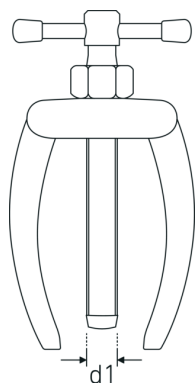

11401

Art. nr **71040101**
GTIN **4018754342174**
Modelka **11401/1 Gegenstuetze zu
Innenansz. 11400**

Najważniejsze cechy produktu.

Dla większego bezpieczeństwa.

Przeżyłanie zaprojektowane, kute matrycowo i precyzyjnie obrabiane, hartowane i odpuszczane na najnowocześniejszych maszynach - asortyment ściągaczy STAHLWILLE oferuje liczne produkty do szerokiego zakresu zastosowań. Na przykład ściągacze zaciskowe, ściągacze do przegubów kulowych, podpórki lub ekstraktory do przegubów kulowych - zawsze w najwyższej jakości.

Niezawodny chwyt.

Połączenie solidnego wrzeciona, stałej nakrętki mocującej i mocnego uchwytu przetłaczającego gwarantuje pewny chwyt i precyzyjne, wyśrodkowane ciągnięcie.

Dostosowana geometria dostępu.

Samocentryjące ramiona ściągacza automatycznie dostosowują się do kształtu usuwanej części. Ułatwia to obsługę i zapewnia równomierne rozłożenie siły ściągania.

PRODUCT IMAGE
IN PROGRESS

PRODUCT IMAGE
IN PROGRESS

Rysunek techniczny.

Atrybuty techniczne.

Zewnętrzny sześciokąt napędowy (mm)	27 mm
dla gwintu	M10
dla modelu	11400/1, /2, /3, /4, /4a, /5
Gr.	1

Dane logistyczne.

Głębokość mm (IFS)	170
Szerokość mm (IFS)	75
Wysokość mm (IFS)	25
Długość (w opakowaniu, mm)	195
Szerokość (w opakowaniu, mm)	120
Wysokość (w opakowaniu, mm)	40
Objętość (w opakowaniu, dm ³)	0.936 dm ³
Art. nr	71040101
Waga (brutto, kg)	0,758
Waga PAP (kg)	0,006
Waga PVC (kg)	0,000
GTIN	4018754342174
Kraj pochodzenia AWR	GERMANY
Region pochodzenia	Nordrhein-Westfalen
WEEE/ElektroG	nicht ear-pflichtig
Nr taryfy celnej	82055980
Standard pakowania	1
Waga (g)	750 g