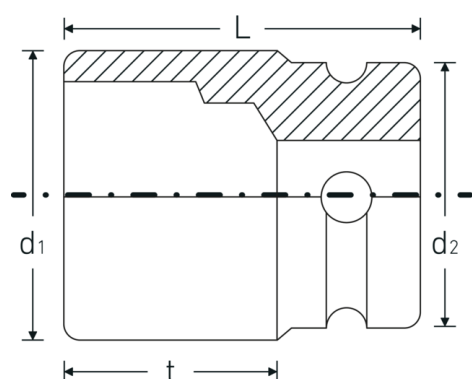

IMPACT-Steckschlüsseinsätze 1/2"

51IMP

Art.-Nr. 23020015
GTIN 4018754158126
Modell 51 IMP 15

Bezeichnung.

IMPACT-Steckschlüsseinsatz 1/2 " 15mm L.85mm

Eigenschaften.

- lange Ausführung
- mit Sechskant
- 1/2" Innenvierkant-Antrieb
- Chrome Alloy Steel, brüniert
- DIN 3129 / ISO 1711-2

Hohe Passgenauigkeit.

Die hohe Passgenauigkeit durch enge Toleranzen garantiert eine optimale, spielfreie Übertragung der Kräfte auf den Steckschlüsseinsatz.

Technische Zeichnung.

Technische Attribute.

Abtriebsprofil	Sechskant
Antriebsvierkant innen (Zoll)	1/2 "
d1	23,5 mm
d2	30 mm
Länge mm (L)	85 mm
Schlüsselweite [mm]	15 mm
t	68 mm

Logistikdaten.

Tiefe mm (IFS)	85
Breite mm (IFS)	31
Höhe mm (IFS)	31
Länge (verpackt, mm)	150
Breite (verpackt, mm)	150
Höhe (verpackt, mm)	31
Volumen (verpackt, dm ³)	0.6975 dm ³
Art.-Nr.	23020015
Gewicht (brutto, kg)	1,710
Gewicht PAP (kg)	0,000
Gewicht PVC (kg)	0,009
GTIN	4018754158126
Ursprungsland AWR	GERMANY
Ursprungsregion	Nordrhein-Westfalen
WEEE/ElektroG	nicht ear-pflichtig
Zolltarifnr.	82042000
Packnorm	5
Gewicht (g)	340 g