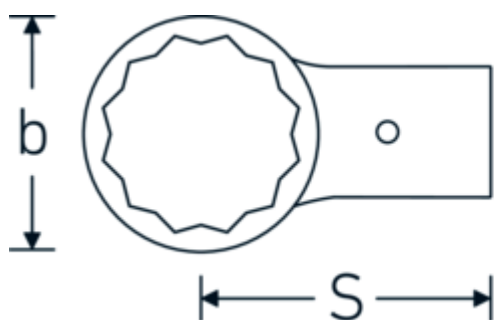

Ring-indstiksværktøj

732/80

Art. nr. 58228034
GTIN 4018754132331
Model 732/80 34

Betegnelse.

Ring-indstiksværktøj Str. 34mm Værktøjshold.24,5 x 28

Fordele.

Til momentnøgler beregnet til indstiksværktøj

Teknisk tegning.

Tekniske egenskaber.

| | |
|---|--------------|
| Bredde mm. (b) | 52 mm |
| Str. på værktøjsholder udvendig firkant | 24,5 x 28 mm |
| Højde mm. (h) | 17 mm |
| S | 95 mm |
| Nøglestørrelse [mm.] | 34 mm |

Logistiske data.

| | |
|----------------------|-----|
| Dybde mm. (IFS) | 122 |
| Bredde mm. (IFS) | 43 |
| Højde mm. (IFS) | 35 |
| Længde (pakket, mm.) | 150 |
| Bredde (pakket, mm.) | 60 |

| | |
|------------------------|---------------------|
| Højde (pakket, mm.) | 35 |
| Volym (förpackad, dm3) | 0.315 dm3 |
| Art. nr. | 58228034 |
| Vægt (brutto, kg) | 0,655 |
| Vægt PAP (kg) | 0,000 |
| Vægt PVC (kg) | 0,005 |
| GTIN | 4018754132331 |
| Oprindelsesland AWR | GERMANY |
| Oprindelsesregion | Nordrhein-Westfalen |
| WEEE/ElektroG | nicht ear-pflichtig |
| Toldtarif nr. | 82041100 |
| Pakkestandard | 1 |
| Vægt (g) | 650 g |