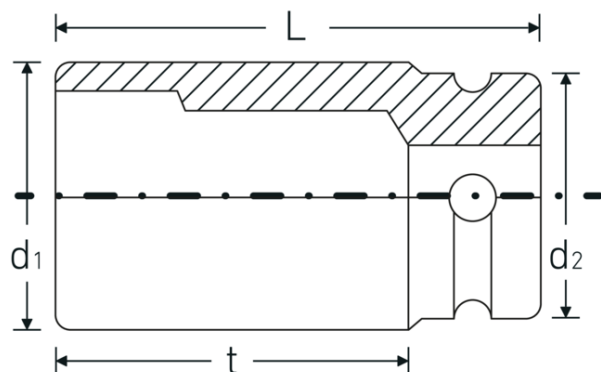

Avantages.

Carré d'entraînement femelle 3/4".

Points forts du produit.

Puissante et résistante.

Les douilles sont fabriquées en acier allié au chrome de haute qualité. Elles sont trempées dans l'huile pour éviter les tensions et les déformations.

Fonctionnalité optimisée.

Toutes les douilles IMPACT possèdent un trou de part en part pour la tige de liaison ainsi qu'une gorge profonde pour la bague de sécurité en caoutchouc. La tige de sûreté n'est pas sous contrainte durant l'application.

Grande précision d'ajustement.

La grande précision d'ajustement due à des tolérances extrêmement étroites garantit une transmission sans jeu de la force de la visseuse à choc sur la douille et une xation nettement meilleure.

Dessin technique.

Attributs techniques.

Empreinte	6 pans
Carré d'entraînement intérieur (pouces)	3/4 "
d1	47,4 mm
d2	44 mm
Longueur mm (L)	100 mm
Ouverture [mm]	30 mm
t	72,5 mm

Données logistiques.

Profondeur mm (IFS)	100
Largeur	48
Hauteur mm (IFS)	48
Longueur (emballé, mm)	101
Largeur (emballé, mm)	100
Hauteur (emballé, mm)	49
Volume (emballé, dm3)	0.4949 dm3
Réf. n°	25020030
Poids (brut, kg)	1,730
Poids PAP (kg)	0,000
Poids PVC (kg)	0,007
GTIN	4018754015856
Pays d'origine AWR	GERMANY
Région d'origine	Nordrhein-Westfalen
WEEE/ElektroG	nicht ear-pflichtig
Position tarifaire	82042000
Emballage	2
Poids	860 g