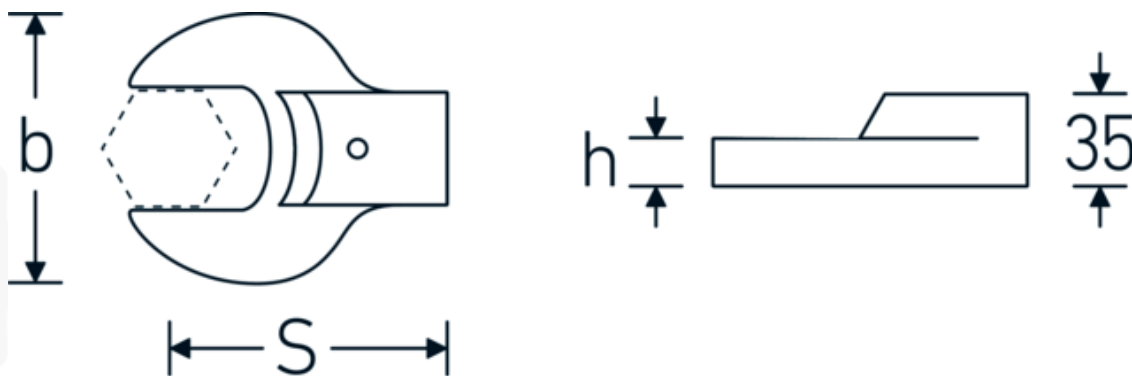

Opsteeksteeksleutel

731/80

Artikelnr. **58218050**
GTIN **4018754109531**
Model **731/80 50**

Aanwijzing.

Opsteeksteeksleutel Maat 50mm Wkz.Aufn.24,5 x 28

Eigenschappen.

- Voor momentsleutels met houder voor slipgereedschap
- Vastgezet door penvergrendeling
- Verchroomd over nikkel, duurzaam en spaanbestendig
- Drop forged, gehard en gekoeld in een oliebad
- Extreem veerkrachtig, uitzonderlijk duurzaam

Voordelen.

Voor momentsleutels met opname voor opsteekgereedschappen

Technische tekening.

Technische kenmerken.

Breedte mm (b)	104 mm
Maat gereedschapshouder buitenvierkant	24,5 x 28 mm
Hoogte mm (h)	18 mm
S	95 mm
Sleutelplaatdikte [mm]	50 mm

Logistieke gegevens.

Diepte mm (IFS)	118
Breedte mm (IFS)	102
Hoogte mm (IFS)	35
Lengte (verpakt, mm)	118
Breedte (verpakt, mm)	102
Hoogte (verpakt, mm)	35
Volume (verpakt, dm ³)	0.42126 dm ³
Artikelnr.	58218050
Gewicht (bruto, KG)	1,010
Gewicht PAP (KG)	0,000
Gewicht PVC (KG)	0,006
GTIN	4018754109531
Land van oorsprong AWR	GERMANY
Regio van oorsprong	Nordrhein-Westfalen
WEEE/ElektroG	nicht ear-pflichtig
Douanetarief nr.	82041100
Verpakkingsstandaard	1
Gewicht (g)	1010 g

Varianten.

Artikelnr.	Modelnr. (ERP)	Beschrijving	GTIN
58218024	731/80 24	Opsteeksteeksleutel Maat 24mm Wkz.Aufn.24,5 x 28	4018754132249
58218027	731/80 27	Opsteeksteeksleutel Maat 27mm Wkz.Aufn.24,5 x 28	4018754132256
58218030	731/80 30	Opsteeksteeksleutel Maat 30mm Wkz.Aufn.24,5 x 28	4018754132263
58218032	731/80 32	Opsteeksteeksleutel Maat 32mm Wkz.Aufn.24,5 x 28	4018754132270
58218034	731/80 34	Opsteeksteeksleutel Maat 34mm Wkz.Aufn.24,5 x 28	4018754132287
58218036	731/80 36	Opsteeksteeksleutel Maat 36mm Wkz.Aufn.24,5 x 28	4018754109500
58218041	731/80 41	Opsteeksteeksleutel Maat 41mm Wkz.Aufn.24,5 x 28	4018754109517
58218046	731/80 46	Opsteeksteeksleutel Maat 46mm Wkz.Aufn.24,5 x 28	4018754109524