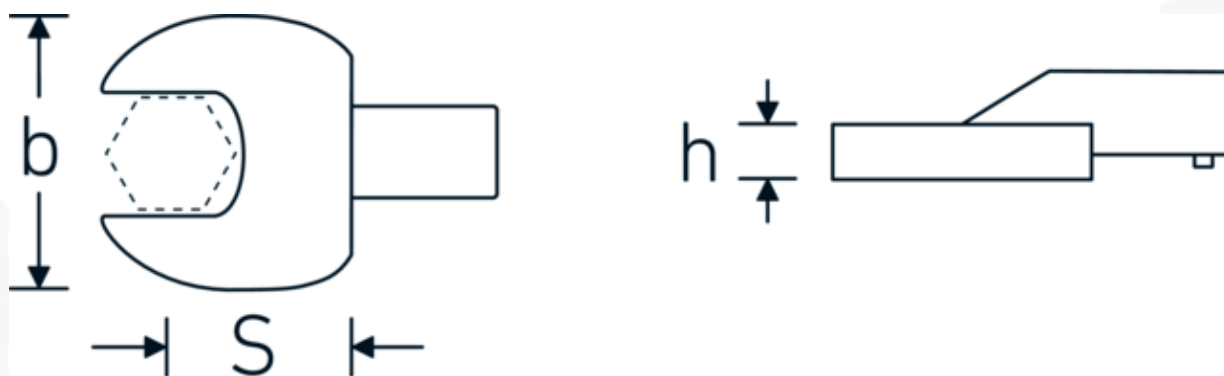

Embout à fourche

731/100

Réf. n° 58211024

GTIN 4018754238644

Modèle 731/100 SW 24

Désignation.

Clé plate à emboîter Taille 24mm Porte Outil 22 x 28

Caractéristiques.

- Pour clés dynamométriques avec prise carrée
- Fixation par goupille de sécurité
- Chromage sur nickel, durable et résistant à l'écaillage
- Forgé dans la matrice, trempé et refroidi en bain d'huile
- Extrêmement résistant, exceptionnellement durable

Avantages.

Pour les clés dynamométriques à embout carré

Dessin technique.

Attributs techniques.

Largeur mm (b)	50 mm
Taille du porte-outil [carré intérieur]	22 x 28 mm
Hauteur mm (h)	13 mm
S	55 mm
Ouverture [mm]	24 mm

Données logistiques.

Profondeur mm (IFS)	110
Largeur	50
Hauteur mm (IFS)	32
Longueur (emballé, mm)	110
Largeur (emballé, mm)	50
Hauteur (emballé, mm)	32
Volume (emballé, dm3)	0.176 dm3
Réf. n°	58211024
Poids (brut, kg)	0,618
Poids PAP (kg)	0,000
Poids PVC (kg)	0,005
GTIN	4018754238644
Pays d'origine AWR	GERMANY
Région d'origine	Nordrhein-Westfalen
WEEE/ElektroG	nicht ear-pflichtig
Position tarifaire	82041100
Emballage	1
Poids	618 g