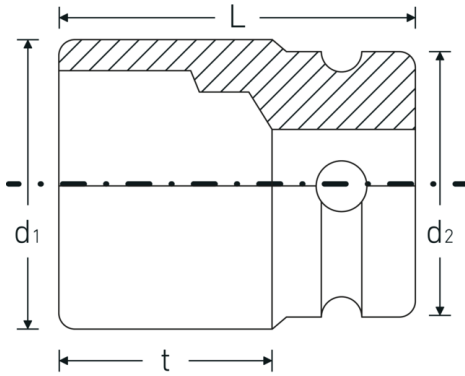

### Eigenschappen.

- lange uitvoering
- zeskant
- 1/2" aansluiting
- Chrome Alloy Steel, gebruineerd
- DIN 3129 / ISO 1711-2

## Technische kenmerken.

Uitvoerprofiel	zeskant
Aandrijving vierkant binnen (inch)	1/2 "
d1	28,8 mm
d2	30 mm
Lengte mm (L)	85 mm
Sleutelplaatdikte [mm]	19 mm
t	67,5 mm

## Logistieke gegevens.

Diepte mm (IFS)	85
Breedte mm (IFS)	30
Hoogte mm (IFS)	30
Lengte (verpakt, mm)	151
Breedte (verpakt, mm)	31
Hoogte (verpakt, mm)	86
Volume (verpakt, dm <sup>3</sup> )	0.402566 dm <sup>3</sup>
Artikelnr.	23020019
Gewicht (bruto, KG)	1,468
Gewicht PAP (KG)	0,000
Gewicht PVC (KG)	0,007
GTIN	4018754015177
Land van oorsprong AWR	GERMANY
Regio van oorsprong	Nordrhein-Westfalen
WEEE/ElektroG	nicht ear-pflichtig
Douanetarief nr.	82042000
Verpakkingsstandaard	5
Gewicht (g)	292 g