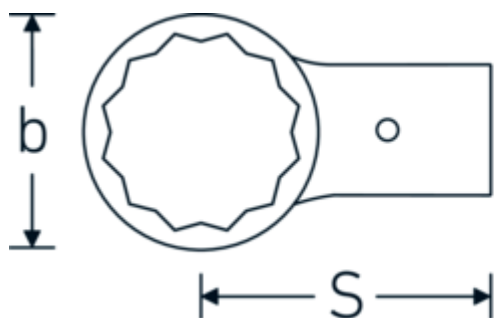

Ring-indstiksværktøj

732/80

Art. nr. 58228050
GTIN 4018754109579
Model 732/80 50

Betegnelse.

Ring-indstiksværktøj Str. 50mm Værktøjshold.24,5 x 28

Fordele.

Til momentnøgler beregnet til indstiksværktøj

Teknisk tegning.

Tekniske egenskaber.

| | |
|---|--------------|
| Bredde mm. (b) | 75 mm |
| Str. på værktøjsholder udvendig firkant | 24,5 x 28 mm |
| Højde mm. (h) | 20 mm |
| S | 95 mm |
| Nøglestørrelse [mm.] | 50 mm |