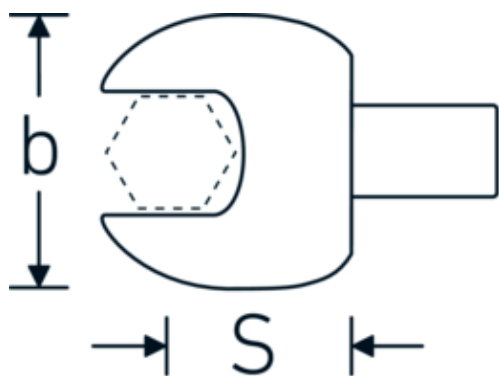

## Gaffel-indstiksværktøj

731/100

Art. nr. 58211024  
GTIN 4018754238644  
Model 731/100 SW 24

### Betegnelse.

Gaffel-indstiksværktøj Str. 24mm Værktøjshold.22 x 28

### Tekniske egenskaber.

Bredde mm. (b)	50 mm
Værktøjsholderens størrelse [indvendig firkant]	22 x 28 mm
Højde mm. (h)	13 mm

### Logistiske data.

Dybde mm. (IFS)	110
Bredde mm. (IFS)	50
Højde mm. (IFS)	32
Længde (pakket, mm.)	110

<b>S</b>	55 mm	<b>Bredde (pakket, mm.)</b>	50
<b>Nøglestørrelse [mm.]</b>	24 mm	<b>Højde (pakket, mm.)</b>	32
		<b>Volym (förpackad, dm3)</b>	0.176 dm3
		<b>Art. nr.</b>	58211024
		<b>Vægt (brutto, kg)</b>	0,618
		<b>Vægt PAP (kg)</b>	0,000
		<b>Vægt PVC (kg)</b>	0,005
		<b>GTIN</b>	4018754238644
		<b>Oprindelsesland AWR</b>	GERMANY
		<b>Oprindelsesregion</b>	Nordrhein-Westfalen
		<b>WEEE/ElektroG</b>	nicht ear-pflichtig
		<b>Toldtarif nr.</b>	82041100
		<b>Pakkestandard</b>	1
		<b>Vægt (g)</b>	618 g