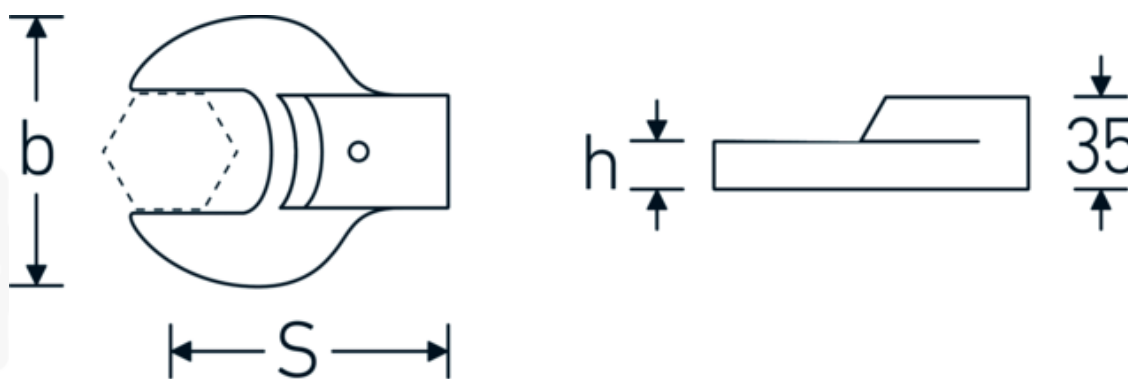

Chiavi a bocca ad innesto

731/80

Nr. art **58218036**
GTIN **4018754109500**
Modello **731/80 36**

Designazione.

Chiave a bocca ad innesto Mis. 36mm Dimensioni dell'innesto 24,5 x 28

Descrizione.

- Per chiavi dinamometriche con attacco per utensili slip-on
- Fissato con bloccaggio a perno
- Cromatura su nichel, durevole e resistente ai trucioli
- Fuso a getto, temprato e raffreddato in bagno d'olio
- Estremamente resiliente, eccezionalmente durevole

Vantaggi.

Per chiavi dinamometriche con attacco per utensili a innesto

Disegno tecnico.

Attributi tecnici.

Larghezza mm (b)	74 mm
Tg. portautensili quadrato esterno	24,5 x 28 mm
Altezza mm (h)	15 mm
S	95 mm
Larghezza tra i piatti [mm]	36 mm

Dati logistici.

Profondità mm (IFS)	112
Larghezza mm (IFS)	74
Altezza mm (IFS)	35
Lunghezza (imballata, mm)	112
Larghezza (imballata, mm)	74
Altezza (imballata, mm)	35
Volume (imballato, dm ³)	0.29008 dm ³
N° Art.	58218036
Peso (lordo, kg)	0,705
Peso PAP (kg)	0,000
Peso PVC (kg)	0,005
GTIN	4018754109500
Paese di origine AWR	GERMANY
Regione di origine	Nordrhein-Westfalen
RAEE/Legge sull'elettricità	nicht ear-pflichtig
N. tariffa doganale	82041100
Standard di imballaggio	1
Peso [mm]	620 g