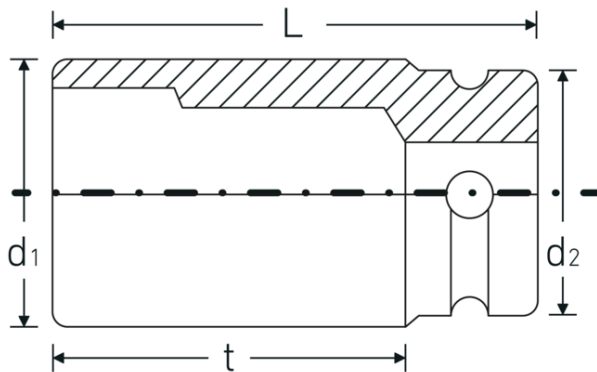

- lange Ausführung
- mit Sechskant
- 3/4" Innenvierkant-Antrieb
- Chrome Alloy Steel, brüniert
- DIN 3129 / ISO 1711-2

Produkt-Highlights.

Leistungsfähig und belastbar.

Die Einsätze werden aus hochwertigem Chrome Alloy Steel gefertigt. Sie werden im Ölbad spannungs- und verzugsfrei gehärtet.

Optimierte Funktionalität.

Alle IMPACT-Steckschlüsseinsätze verfügen über eine durchgehende Querbohrung für den Verbindungsstift sowie eine tiefe Rille für den Sicherungs-Gummiring. Der Sicherungsstift wird bei der Anwendung nicht belastet.

Hohe Passgenauigkeit.

Die hohe Passgenauigkeit durch enge Toleranzen garantiert eine optimale, spielfreie Übertragung der Kräfte auf den Steckschlüsseinsatz.

Technische Zeichnung.

Technische Attribute.

Abtriebsprofil	Sechskant
Antriebsvierkant innen (Zoll)	3/4 "
d1	54,9 mm
d2	44 mm
Länge mm (L)	100 mm
Schlüsselweite [mm]	36 mm
t	71 mm

Logistikdaten.

Tiefe mm (IFS)	100
Breite mm (IFS)	55
Höhe mm (IFS)	55
Länge (verpackt, mm)	105
Breite (verpackt, mm)	115
Höhe (verpackt, mm)	56
Volumen (verpackt, dm ³)	0.6762 dm ³
Art.-Nr.	25020036
Gewicht (brutto, kg)	2,080
Gewicht PAP (kg)	0,000
Gewicht PVC (kg)	0,010
GTIN	4018754015894
Ursprungsland AWR	GERMANY
Ursprungsregion	Nordrhein-Westfalen
WEEE/ElektroG	nicht ear-pflichtig
Zolltarifnr.	82042000
Packnorm	2
Gewicht (g)	1038 g