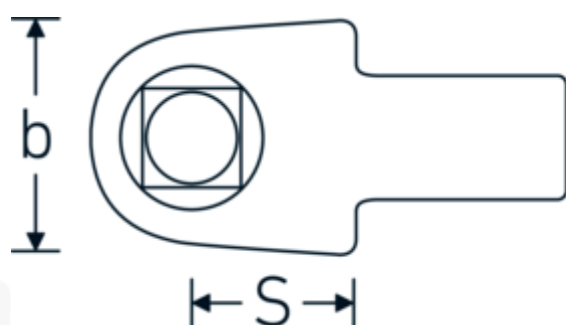

Herramientas acoplables de cuadradillo de calibración

734K

Núm. art. **58243020**
GTIN **4018754192298**
Modelo **734K/20**

Designación. Herramienta inserción cuadrangular de calibración Cuadrado exterior 1/2" Rec. cuadrado interior 14 x 18

Descripción.

- sin bola ni pasador (por lo que no son aptos para apretar tornillos)
- óptimos resultados de medición durante la calibración debido a la reducción de las fuerzas transversales

Ventajas.

sin bola o espiga (por lo tanto, no es adecuado para apretar tornillos)

Dibujo técnico.

Atributos técnicos.

Cuadrado exterior [pulgadas] 1/2 "
Anchura mm (b) 27 mm

Datos logísticos.

Profundidad mm (IFS) 63
Anchura mm (IFS) 31

Tam.	20	Altura mm (IFS)	38
Tamaño del portaherramientas [cuadrado interior]	14 x 18 mm	Longitud (empaquetada, mm)	69
Altura mm (h)	21,5 mm	Anchura (empaquetada, mm)	34
S	25 mm	Altura en pulgadas	39
		Volumen (envasado, dm3)	0.091494 dm3
		Núm. art.	58243020
		Peso (bruto, kg)	0,218
		Peso PAP (kg)	0,000
		Peso PVC (kg)	0,002
		GTIN	4018754192298
		País de origen AWR	GERMANY
		Región de origen	Nordrhein-Westfalen
		RAEE/Ley eléctrica	nicht ear-pflichtig
		Arancel de aduanas núm.	82041100
		Norma de embalaje	1
		Peso	218 g