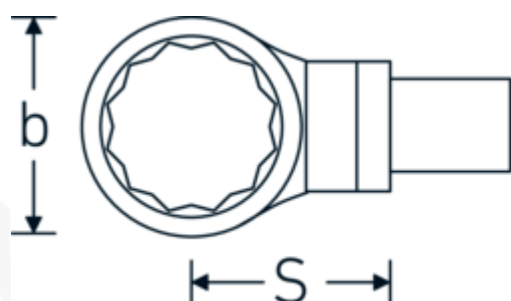

Embout à anneau

732/100

Réf. n° 58221041
GTIN 4018754238811
Modèle 732/100 SW 41

Désignation.

Clé polygonale à emboîter Taille 41mm Porte Outil 22 x 28

Caractéristiques.

- Pour clés dynamométriques avec prise carrée
- Fixation par goupille de sécurité
- Chromage sur nickel, durable et résistant à l'écaillage
- Forcée en matrice, trempée et refroidie en bain d'huile
- Extrêmement résistante, d'une longévité exceptionnelle

Avantages.

Pour les clés dynamométriques à embout carré

Dessin technique.

Attributs techniques.

Largeur mm (b) 61 mm

Données logistiques.

Profondeur mm (IFS) 130

Taille du porte-outil [carré intérieur]	22 x 28 mm	Largeur	62
Hauteur mm (h)	18 mm	Hauteur mm (IFS)	32
S	55 mm	Longueur (emballé, mm)	132
Ouverture [mm]	41 mm	Largeur (emballé, mm)	64
		Hauteur (emballé, mm)	34
		Volume (emballé, dm3)	0.287232 dm3
		Réf. n°	58221041
		Poids (brut, kg)	0,635
		Poids PAP (kg)	0,000
		Poids PVC (kg)	0,005
		GTIN	4018754238811
		Pays d'origine AWR	GERMANY
		Région d'origine	Nordrhein-Westfalen
		WEEE/ElektroG	nicht ear-pflichtig
		Position tarifaire	82041100
		Emballage	1
		Poids	630 g