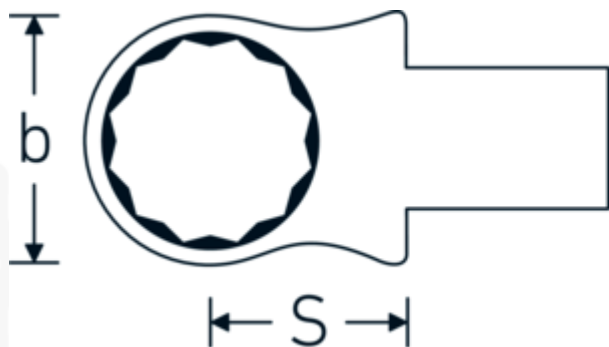

Chiavi ad anello ad innesto

732/40

Nr. art **58224034**

GTIN **4018754034321**

Modello **732/40 34**

Designazione.

Chiave ad anello ad innesto Mis. 34mm Dimensioni dell'innesto 14 x 18

Descrizione.

- Per chiavi dinamometriche con attacco quadrato
- Fissato con bloccaggio a perno
- Cromatura su nichel, durevole e resistente ai trucioli
- Fuso a getto, temprato e raffreddato in bagno d'olio
- Estremamente resiliente, eccezionalmente durevole

Vantaggi.

Per chiavi dinamometriche con adattatore quadro

Disegno tecnico.

Attributi tecnici.

Larghezza mm (b)	52 mm
Taglia del portautensili [quadrato interno]	14 x 18 mm
Altezza mm (h)	19 mm
S	28 mm
Larghezza tra i piatti [mm]	34 mm

Dati logistici.

Profondità mm (IFS)	80
Larghezza mm (IFS)	50
Altezza mm (IFS)	22
Lunghezza (imballata, mm)	85
Larghezza (imballata, mm)	53
Altezza (imballata, mm)	23
Volume (imballato, dm3)	0.103615 dm3
N° Art.	58224034
Peso (lordo, kg)	0,214
Peso PAP (kg)	0,000
Peso PVC (kg)	0,003
GTIN	4018754034321
Paese di origine AWR	GERMANY
Regione di origine	Nordrhein-Westfalen
RAEE/Legge sull'elettricità	nicht ear-pflichtig
N. tariffa doganale	82041100
Standard di imballaggio	1
Peso [mm]	210 g