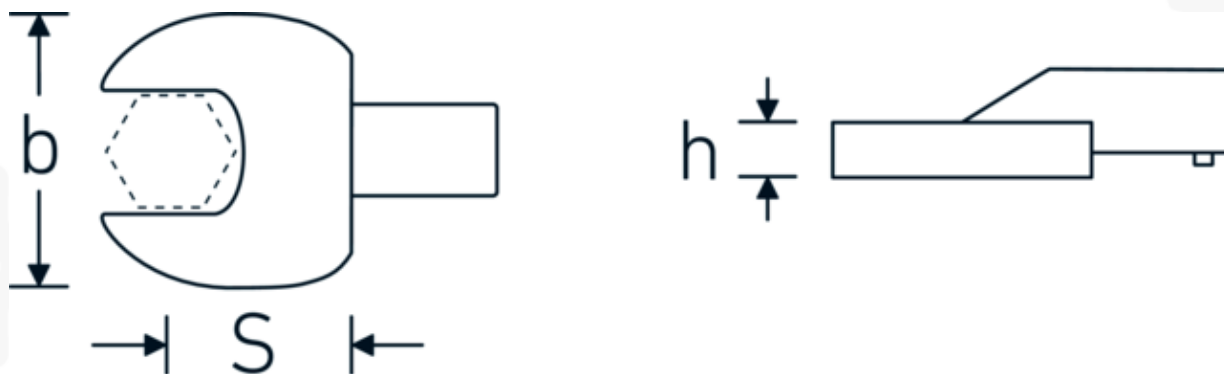

Chiavi a bocca ad innesto

731/100

Nr. art **58211050**
GTIN **4018754238729**
Modello **731/100 SW 50**

Designazione.

Chiave a bocca a innesto Mis. 50mm Dimensioni dell'innesto 22 x 28

Descrizione.

- Per chiavi dinamometriche con attacco quadrato
- Fissato con bloccaggio a perno
- Cromatura su nichel, durevole e resistente ai trucioli
- Formato a getto, temprato e raffreddato in bagno d'olio
- Estremamente resiliente, eccezionalmente durevole

Vantaggi.

Per chiavi dinamometriche con adattatore quadro

Disegno tecnico.

Attributi tecnici.

Larghezza mm (b)	104 mm
Taglia del portautensili [quadrato interno]	22 x 28 mm
Altezza mm (h)	18 mm
S	55 mm
Larghezza tra i piatti [mm]	50 mm

Dati logistici.

Profondità mm (IFS)	120
Larghezza mm (IFS)	105
Altezza mm (IFS)	31
Lunghezza (imballata, mm)	121
Larghezza (imballata, mm)	105
Altezza (imballata, mm)	32
Volume (imballato, dm ³)	0.40656 dm ³
N° Art.	58211050
Peso (lordo, kg)	1,100
Peso PAP (kg)	0,000
Peso PVC (kg)	0,006
GTIN	4018754238729
Paese di origine AWR	GERMANY
Regione di origine	Nordrhein-Westfalen
RAEE/Legge sull'elettricità	nicht ear-pflichtig
N. tariffa doganale	82041100
Standard di imballaggio	1
Peso [mm]	1073 g