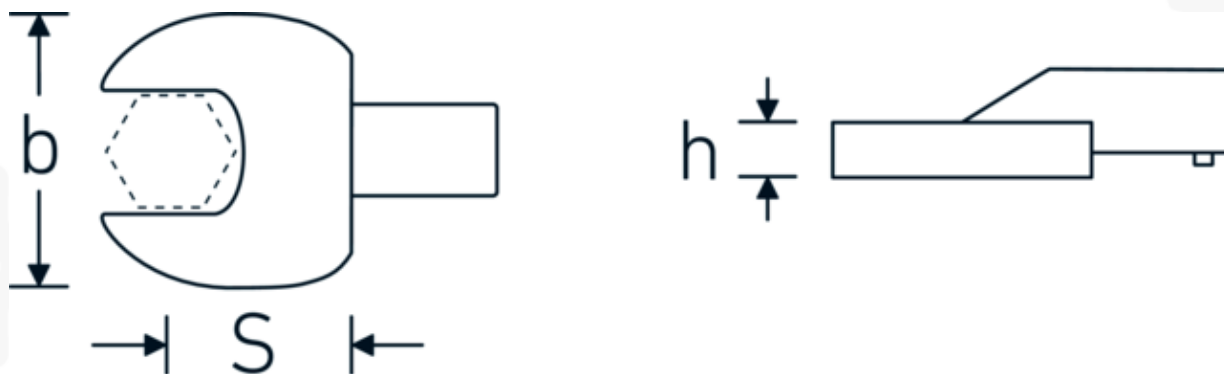

### Designazione.

Chiave a bocca a innesto Mis. 46mm Dimensioni dell'innesto 22 x 28

### Descrizione.

- Per chiavi dinamometriche con attacco quadrato
- Fissato con bloccaggio a perno
- Cromatura su nichel, durevole e resistente ai trucioli
- Formato a getto, temprato e raffreddato in bagno d'olio
- Estremamente resiliente, eccezionalmente durevole

### Vantaggi.

Per chiavi dinamometriche con adattatore quadro

## Attributi tecnici.

Larghezza mm (b)	94 mm
Taglia del portautensili [quadrato interno]	22 x 28 mm
Altezza mm (h)	17 mm
S	55 mm
Larghezza tra i piatti [mm]	46 mm