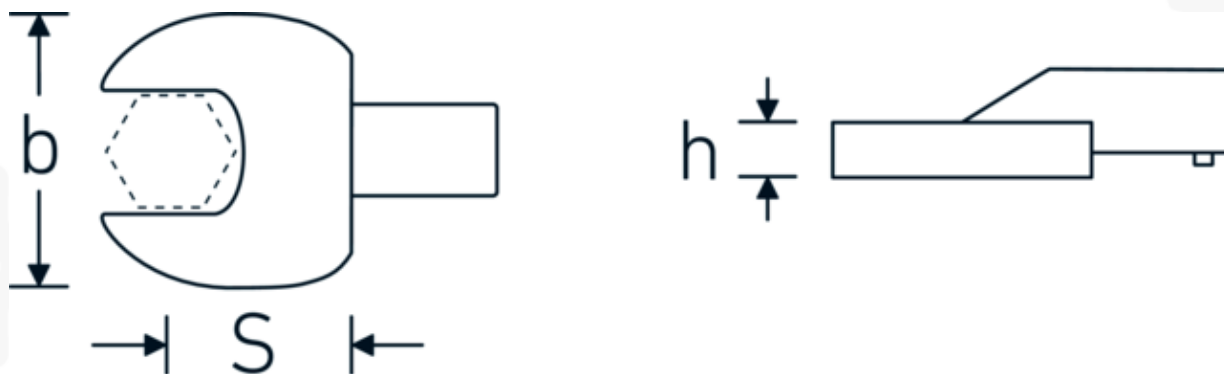

Insteeksteeksleutel

731/100

Artikelnr. **58211036**
GTIN **4018754238699**
Model **731/100 SW 36**

Aanwijzing.

Insteeksteeksleutel Maat 36mm Wkz.Aufn.22 x 28

Eigenschappen.

- Voor momentsleutels met vierkante mof
- Vastgezet door penvergrendeling
- Verchroomd over nikkel, duurzaam en spaanbestendig
- Gesmeed, gehard en gekoeld in een oliebad
- Extreem veerkrachtig, uitzonderlijk duurzaam

Voordelen.

Voor momentsleutels met vierkantopname

Technische tekening.

Technische kenmerken.

Breedte mm (b)	74 mm
Afmeting gereedschapshouder [vierkant inwendig]	22 x 28 mm
Hoogte mm (h)	15 mm
S	55 mm
Sleutelplaatdikte [mm]	36 mm

Logistieke gegevens.

Diepte mm (IFS)	115
Breedte mm (IFS)	75
Hoogte mm (IFS)	32
Lengte (verpakt, mm)	115
Breedte (verpakt, mm)	75
Hoogte (verpakt, mm)	32
Volume (verpakt, dm ³)	0.276 dm ³
Artikelnr.	58211036
Gewicht (bruto, KG)	0,715
Gewicht PAP (KG)	0,000
Gewicht PVC (KG)	0,005
GTIN	4018754238699
Land van oorsprong AWR	GERMANY
Regio van oorsprong	Nordrhein-Westfalen
WEEE/ElektroG	nicht ear-pflichtig
Douanetarief nr.	82041100
Verpakkingsstandaard	1
Gewicht (g)	713 g