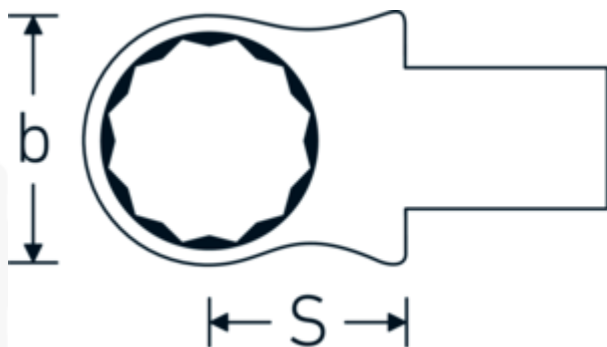

Insteekringsleutel

732/40

Artikelnr. 58224017
GTIN 4018754034239
Model 732/40 17

Aanwijzing.

Insteekringsleutel Maat 17mm Wkz.Aufn.14 x 18

Eigenschappen.

- Voor momentsleutels met vierkante mof
- Vastgezet door penvergrendeling
- Verchroomd over nikkel, duurzaam en spaanbestendig
- Drop gesmeed, gehard en gekoeld in een oliebad
- Extreem veerkrachtig, uitzonderlijk duurzaam

Voordelen.

Voor momentsleutels met vierkantopname

Technische tekening.

Technische kenmerken.

Breedte mm (b)	27 mm
Afmeting gereedschapshouder [vierkant inwendig]	14 x 18 mm
Hoogte mm (h)	12 mm
S	25 mm
Sleutelplaatdikte [mm]	17 mm

Logistieke gegevens.

Diepte mm (IFS)	64
Breedte mm (IFS)	30
Hoogte mm (IFS)	21
Lengte (verpakt, mm)	70
Breedte (verpakt, mm)	33
Hoogte (verpakt, mm)	22
Volume (verpakt, dm3)	0.05082 dm3
Artikelnr.	58224017
Gewicht (bruto, KG)	0,138
Gewicht PAP (KG)	0,000
Gewicht PVC (KG)	0,002
GTIN	4018754034239
Land van oorsprong AWR	GERMANY
Regio van oorsprong	Nordrhein-Westfalen
WEEE/ElektroG	nicht ear-pflichtig
Douanetarief nr.	82041100
Verpakkingsstandaard	1
Gewicht (g)	135 g