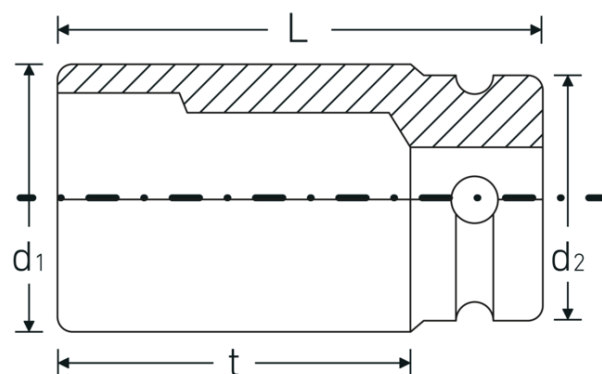

Fonctionnalité optimisée.

Toutes les douilles IMPACT possèdent un trou de part en part pour la tige de liaison ainsi qu'une gorge profonde pour la bague de sécurité en caoutchouc. La tige de sûreté n'est pas sous contrainte durant l'application.

Grande précision d'ajustement.

La grande précision d'ajustement due à des tolérances extrêmement étroites garantit une transmission sans jeu de la force de la visseuse à choc sur la douille et une xation nettement meilleure.

Dessin technique.

Attributs techniques.

Empreinte	6 pans
Carré d'entraînement intérieur (pouces)	3/4 "
d1	67 mm
d2	44 mm
DIN	DIN 3129 / ISO 1711-2
Longueur mm (L)	63 mm
Ouverture [mm]	46 mm
t	36,5 mm

Données logistiques.

Profondeur mm (IFS)	64
Largeur	67
Hauteur mm (IFS)	67
Longueur (emballé, mm)	65
Largeur (emballé, mm)	68
Hauteur (emballé, mm)	68
Volume (emballé, dm3)	0.30056 dm3
Réf. n°	25010046
Poids (brut, kg)	0,752
Poids PAP (kg)	0,000
Poids PVC (kg)	0,005
GTIN	4018754233892
Pays d'origine AWR	TAIWAN, PROVINCE OF CHINA
Région d'origine	Ausländischer Ursprung
WEEE/ElektroG	nicht ear-pflichtig
Position tarifaire	82042000
Emballage	1
Poids	746 g