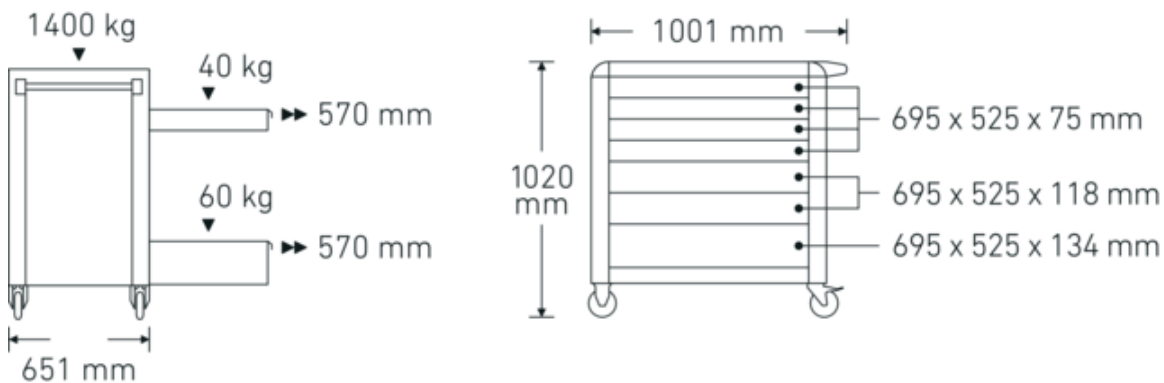

## Hoogtepunten van het product.

## Technische kenmerken.

Aantal laden	7
Breedte mm (b)	1001 mm
Vouwtang	rood, RAL 3020
Kleur	RAL 3020; RAL 9005
Hoogte mm (h)	1020 mm
Lengte mm (L)	651 mm
Modelnr.	98/7 R PRO
Afmetingen interne lade mm	695 x 525 x 75 mm (4x) 695 x 525 x 118 mm (2x) 695 x 525 x 134 mm (1x)
Draagvermogen lade	40 kg 40 kg 60 kg
Laadvermogen	1400 kg

## Logistieke gegevens.

Diepte mm (IFS)	890
Breedte mm (IFS)	650
Hoogte mm (IFS)	865
Lengte (verpakt, mm)	987
Breedte (verpakt, mm)	745
Hoogte (verpakt, mm)	925
Volume (verpakt, dm <sup>3</sup> )	680.166375 dm <sup>3</sup>
Artikelnr.	81200171
Gewicht (bruto, KG)	123,500
Gewicht PAP (KG)	9,500
Gewicht PVC (KG)	0,000
GTIN	4018754334513
Land van oorsprong AWR	CHINA
Regio van oorsprong	Ausländischer Ursprung
WEEE/ElektroG	nicht ear-pflichtig
Douanetarief nr.	94032080
Verpakkingsstandaard	1
Gewicht (g)	114000 g