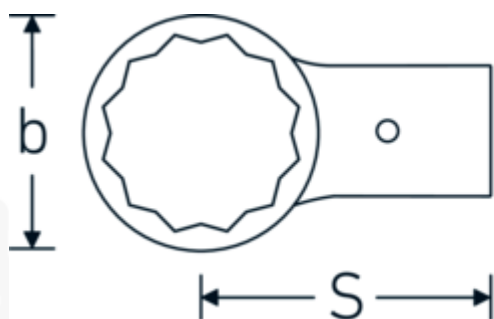

Opsteekringsleutel

732/80

Artikelnr. 58228032
GTIN 4018754132324
Model 732/80 32

Aanwijzing.

Opsteekringsleutel Maat 32mm Wkz.Aufn.24,5 x 28

Eigenschappen.

- Voor momentsleutels met bevestiging voor opsteekgereedschap
- Vastgezet door penvergrendeling
- Verchroomd over nikkel, duurzaam en spaanbestendig
- Drop gesmeed, gehard en gekoeld in een oliebad
- Extreem veerkrachtig, uitzonderlijk duurzaam

Voordelen.

Voor momentsleutels met opname voor opsteekgereedschappen

Technische tekening.

Technische kenmerken.

Breedte mm (b) 49 mm

Logistieke gegevens.

Diepte mm (IFS) 120

Maat gereedschapshouder buitenvierkant	24,5 x 28 mm	Breedte mm (IFS)	43
Hoogte mm (h)	16 mm	Hoogte mm (IFS)	35
S	95 mm	Lengte (verpakt, mm)	150
Sleutelplaatdikte [mm]	32 mm	Breedte (verpakt, mm)	60
		Hoogte (verpakt, mm)	35
		Volume (verpakt, dm3)	0.315 dm3
		Artikelnr.	58228032
		Gewicht (bruto, KG)	0,640
		Gewicht PAP (KG)	0,000
		Gewicht PVC (KG)	0,005
		GTIN	4018754132324
		Land van oorsprong AWR	GERMANY
		Regio van oorsprong	Nordrhein-Westfalen
		WEEE/ElektroG	nicht ear-pflichtig
		Douanetarief nr.	82041100
		Verpakkingsstandaard	1
		Gewicht (g)	635 g