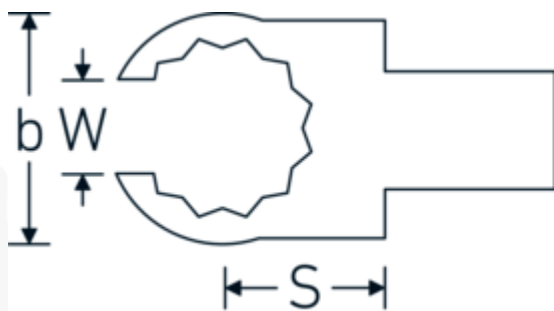

OPEN-RING insteekgereedschap

733/10

Artikelnr. 58231018
GTIN 4018754034413
Model 733/10 18

Aanwijzing.

OPEN-RING insteekgereedschap Maat 18mm Wkz.Aufn.9 x 12

Eigenschappen.

- Voor momentsleutels met vierkante mof
- Vastgezet door penvergrendeling
- Verchroomd over nikkel, duurzaam en spaanbestendig
- Gesmeed, gehard en gekoeld in een oliebad
- Extreem veerkrachtig, uitzonderlijk duurzaam

Voordelen.

Voor momentsleutels met vierkantopname

Technische tekening.

Technische kenmerken.

Breedte mm (b)	33 mm
Afmeting gereedschapshouder [vierkant inwendig]	9 x 12 mm
Hoogte mm (h)	15 mm
S	17,5 mm
Sleutelplaatdikte [mm]	18 mm
W	14,8 mm

Logistieke gegevens.

Diepte mm (IFS)	48
Breedte mm (IFS)	33
Hoogte mm (IFS)	15
Lengte (verpakt, mm)	54
Breedte (verpakt, mm)	36
Hoogte (verpakt, mm)	16
Volume (verpakt, dm3)	0.031104 dm3
Artikelnr.	58231018
Gewicht (bruto, KG)	0,077
Gewicht PAP (KG)	0,000
Gewicht PVC (KG)	0,002
GTIN	4018754034413
Land van oorsprong AWR	GERMANY
Regio van oorsprong	Nordrhein-Westfalen
WEEE/ElektroG	nicht ear-pflichtig
Douanetarief nr.	82041100
Verpakkingsstandaard	1
Gewicht (g)	74 g

Varianten.

Artikelnr.	Modelnr. (ERP)	Beschrijving	GTIN
58231010	733/10 10	OPEN-RING insteekgereedschap Maat 10mm Wkz.Aufn.9 x 12	4018754034352
58231011	733/10 11	OPEN-RING insteekgereedschap Maat 11mm Wkz.Aufn.9 x 12	4018754034369
58231012	733/10 12	OPEN-RING insteekgereedschap Maat 12mm Wkz.Aufn.9 x 12	4018754034376
58231013	733/10 13	OPEN-RING insteekgereedschap Maat 13mm Wkz.Aufn.9 x 12	4018754034383
58231014	733/10 14	OPEN-RING insteekgereedschap Maat 14mm Wkz.Aufn.9 x 12	4018754034390
58231016	733/10 16	OPEN-RING insteekgereedschap Maat 16mm Wkz.Aufn.9 x 12	4018754085163
58231017	733/10 17	OPEN-RING insteekgereedschap Maat 17mm Wkz.Aufn.9 x 12	4018754034406
58231018	733/10 18	OPEN-RING insteekgereedschap Maat 18mm Wkz.Aufn.9 x 12	4018754034413