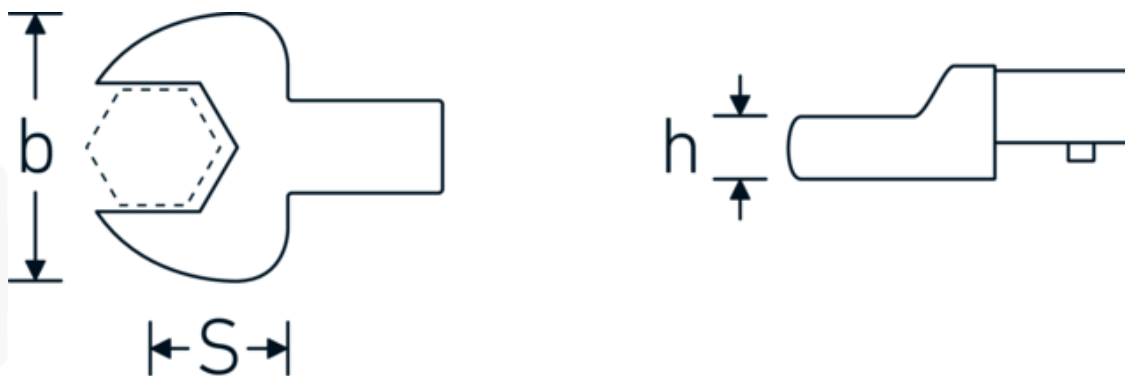

Insteeksteeksleutel

731/10

Artikelnr. **58211012**
GTIN **4018754033843**
Model **731/10 12**

Aanwijzing.

Insteeksteeksleutel Maat 12mm Wkz.Aufn.9 x 12

Eigenschappen.

- Voor momentsleutels met vierkante mof
- Vastgezet door penvergrendeling
- Chroom plating over nikkel, duurzaam en spaanbestendig
- Drop forged, gehard en gekoeld in een oliebad
- Extreem veerkrachtig, uitzonderlijk duurzaam

Voordelen.

Voor momentsleutels met vierkantopname

Technische tekening.

Technische kenmerken.

Breedte mm (b)	30 mm
Afmeting gereedschapshouder [vierkant inwendig]	9 x 12 mm
Hoogte mm (h)	7 mm
S	17,5 mm
Sleutelplaatdikte [mm]	12 mm

Logistieke gegevens.

Diepte mm (IFS)	41
Breedte mm (IFS)	31
Hoogte mm (IFS)	15
Lengte (verpakt, mm)	42
Breedte (verpakt, mm)	32
Hoogte (verpakt, mm)	16
Volume (verpakt, dm ³)	0.021504 dm ³
Artikelnr.	58211012
Gewicht (bruto, KG)	0,045
Gewicht PAP (KG)	0,000
Gewicht PVC (KG)	0,002
GTIN	4018754033843
Land van oorsprong AWR	GERMANY
Regio van oorsprong	Nordrhein-Westfalen
WEEE/ElektroG	nicht ear-pflichtig
Douanetarief nr.	82041100
Verpakkingsstandaard	1
Gewicht (g)	43 g