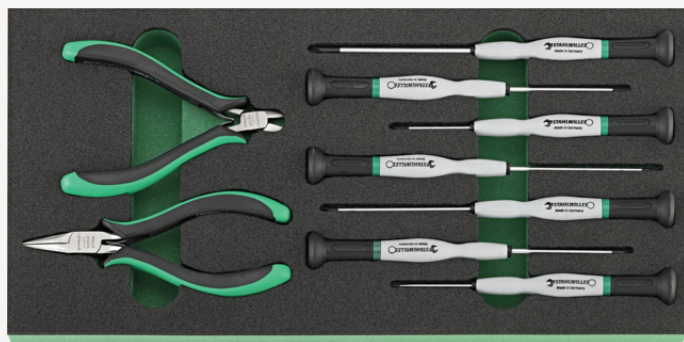

Plateau de rangement TCS

TCS 7 821/9

Réf. n° 96830270
GTIN 4018754335619
Modèle TCS 7 821/9

Désignation.

Assortiment d'outils TCS 7 821/9 9 pcs.

Caractéristiques.

Contenu, 9 pièces:

4 tournevis électroniques à fente No. 4751 : 0,3 x 1,5 ; 0,4 x 2 ; 0,4 x 2,5 ; 0,5 x 3 mm
3 tournevis électroniques cruciformes n° 4752 : PH00 ; PH0 ; PH1
1 pince à aiguilles n° 6540 : 125 mm
1 mini-pince coupante latérale électronique n° 6604

Avantages.

Avec le Tool Control System, les outils sont rangés dans des plateaux de sécurité en mousse résistante aux produits chimiques et comportant des découpes tridimensionnelles de grande précision

Technologies et caractéristiques de performance.

Tool Control System

Le système d'insert modulaire intelligent protège et organise les outils dans les caisses à outils, les chariots d'atelier et les établis d'atelier. Les inserts en mousse bicolore permettent de vérifier rapidement et facilement que les outils sont complets.

Attributs techniques.

Nombre d'outils	9 pcs.
Largeur mm (b)	175 mm
Hauteur mm (h)	45 mm

Données logistiques.

Profondeur mm (IFS)	365
Largeur	185
Hauteur mm (IFS)	80

Longueur mm (L) 350 mm
Jeu de cloisons pour tiroirs 1/3