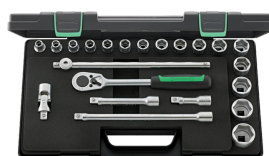

83032400
Harde schuiminleg voor gereedschapskoffers

96011160_

96025206_

96025207_

96031406_

96031447_

96031448_

96031480_