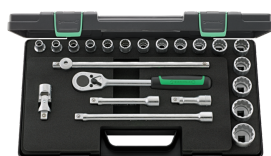

83032400
Harde schuiminleg voor gereedschapskoffers

96011160_

96025206_

96025207_

96031406_

96031447_

96031448_

96031480_