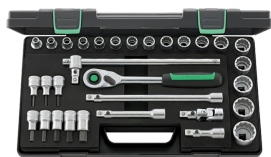

96031407_

96031439_

96031239_

96035125_

96031440_

91332159
Dopsleutelset

Beelden.