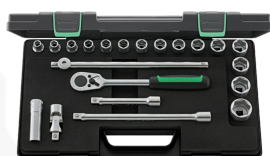

83032400
Harde schuiminleg voor gereedschapskoffers

96011160_

96025206_

96025207_

96031406_

96031447_

96031448_

96031480_