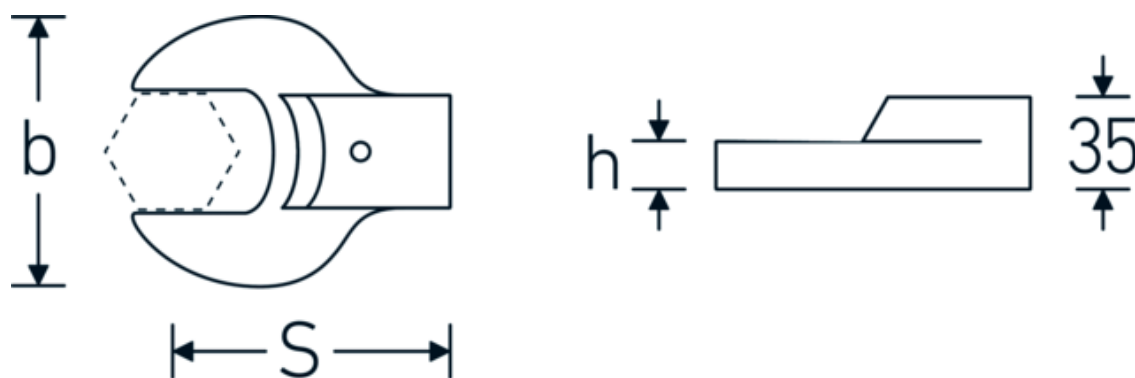

### Betegnelse.

Gaffel-indstiksværktøj Str. 32mm Værktøjshold.24,5 x 28

### Tekniske egenskaber.

Bredde mm. (b)	67 mm
Str. på værktøjsholder udvendig firkant	24,5 x 28 mm
Højde mm. (h)	15 mm