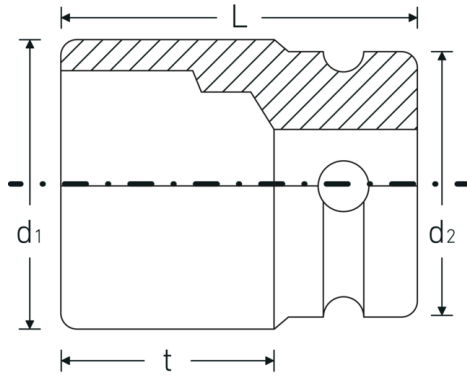

IMPACT-doppen 1/2"

51IMP

Artikelnr. 23020016
GTIN 4018754015146
Model 51 IMP 16

Aanwijzing.

IMPACT-dop 1/2 " 16mm L.85mm

Eigenschappen.

- lange uitvoering
- zeskant
- 1/2" aansluiting
- Chrome Alloy Steel, gebruineerd
- DIN 3129 / ISO 1711-2

Geoptimaliseerde functionaliteit.

Alle IMPACT-doppen hebben een doorlopend boorgat voor de verbindingstift en een diepe groef voor de rubberen veiligheidsring. De verbindingstift wordt bij gebruik niet belast.

Technische tekening.

Technische kenmerken.

Uitvoerprofiel	zeskant
Aandrijving vierkant binnen (inch)	1/2 "
d1	24,8 mm
d2	30 mm
Lengte mm (L)	85 mm
Sleutelplaatdikte [mm]	16 mm
t	68 mm

Logistieke gegevens.

Diepte mm (IFS)	85
Breedte mm (IFS)	30
Hoogte mm (IFS)	30
Lengte (verpakt, mm)	151
Breedte (verpakt, mm)	31
Hoogte (verpakt, mm)	86
Volume (verpakt, dm ³)	0.402566 dm ³
Artikelnr.	23020016
Gewicht (bruto, KG)	1,690
Gewicht PAP (KG)	0,000
Gewicht PVC (KG)	0,009
GTIN	4018754015146
Land van oorsprong AWR	GERMANY
Regio van oorsprong	Nordrhein-Westfalen
WEEE/ElektroG	nicht ear-pflichtig
Douanetarief nr.	82042000
Verpakkingsstandaard	5
Gewicht (g)	338 g