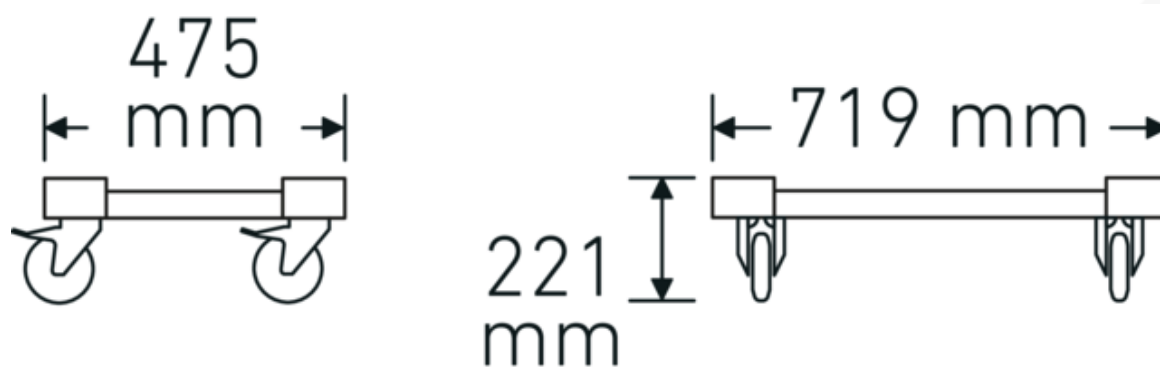

Understel

93 TOP BOX CADDY

Art. nr. 81200158
GTIN 4018754334421
Model 93 TOP BOX CADDY

Betegnelse. Understel 93 TOP BOX CADDY 475 x 719 x 221 mm

Fordele.

Stabilt understel til værktøjskasse nr. 93 TOP BOX – skaber mobilitet i værkstedet

Teknisk tegning.

Tekniske egenskaber.

Bredde mm. (b)	719 mm
Farve	sort, RAL 9005
til model	93 TOP BOX
Højde mm. (h)	221 mm

Logistiske data.

Dybde mm. (IFS)	765
Bredde mm. (IFS)	525
Højde mm. (IFS)	160
Længde (pakket, mm.)	765

Længde mm. (L)	475 mm	Bredde (pakket, mm.)	525
		Højde (pakket, mm.)	160
		Volym (förpackad, dm3)	64.26 dm3
		Art. nr.	81200158
		Vægt (brutto, kg)	10,500
		Vægt PAP (kg)	2,500
		Vægt PVC (kg)	0,000
		GTIN	4018754334421
		Oprindelsesland AWR	CHINA
		Oprindelsesregion	Ausländischer Ursprung
		WEEE/ElektroG	nicht ear-pflichtig
		Toldtarif nr.	94039910
		Pakkestandard	1