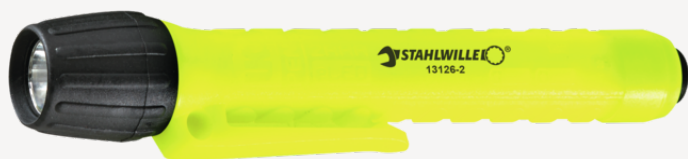

Lampe stylo à LED

13126-2

Réf. n° 77490012

GTIN 4018754240579

Modèle 13126-2 TASCHENLAMPE 120 MM

Désignation.

Lampe stylo à LED Dimensions 132 x 24 x 22mm

Caractéristiques.

- ATEX zone 1
- certifications: II 2G Ex e ib IIB T4 Gb, II 2D Ex ib IIIC T60°C IP6X Db
- trois fois plus lumineuse que les lampes stylos conventionnelles grâce aux LED puissantes
- boîtier robuste non électroconducteur, en ABS/polycarbonate anticorrosion
- grande résistance aux chocs et réduction de l'effet d'éblouissement par la tête de lampe caoutchoutée
- électronique eLED assurant un faisceau d'une luminosité homogène pendant 80 % de la durée de vie des piles alcalines
- interrupteur à poussoir caoutchouté à l'arrière pour éclairage permanent et momentané
- facilité de rangement grâce au clip de maintien situé à proximité de la tête de la lampe
- étanche à l'eau jusqu'à 3 m de profondeur, IP68
- luminosité: 35 lumens
- portée: 64 m
- durée d'éclairage: 3 heures
- piles: 2 piles alcalines Micro AAA/LR03 de 1,5V (non comprises dans la fourniture)

Avantages.

Protégé contre les explosions pour la zone 1

Données logistiques.

Profondeur mm (IFS)	135
Largeur	28
Hauteur mm (IFS)	23

Longueur (emballé, mm)	135
Largeur (emballé, mm)	28
Hauteur (emballé, mm)	23
Volume (emballé, dm3)	0.08694 dm3
Réf. n°	77490012
Poids (brut, kg)	0,045
Poids PAP (kg)	0,000
Poids PVC (kg)	0,000
GTIN	4018754240579
Pays d'origine AWR	UNITED STATES
Région d'origine	Ausländischer Ursprung
WEEE/ElektroG	Kleingeräte B2C
Position tarifaire	85131000
Emballage	1
Poids	55 g