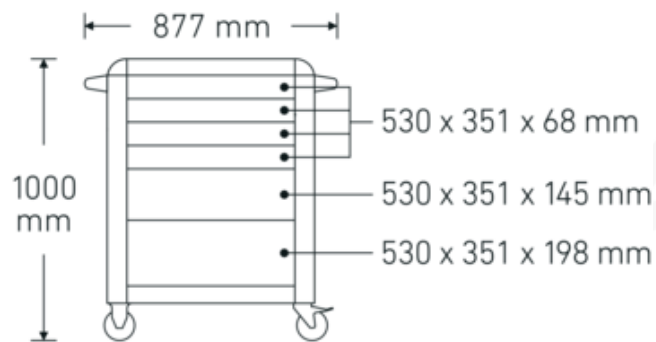

Technische tekening.

Technische kenmerken.

Aantal laden	6
Breedte mm (b)	877 mm
Vouwtang	rood, RAL 3020
Kleur	RAL 3020; RAL 9005
Hoogte mm (h)	1000 mm
Lengte mm (L)	481 mm
Modelnr.	93/6 R

Logistieke gegevens.

Diepte mm (IFS)	750
Breedte mm (IFS)	480
Hoogte mm (IFS)	840
Lengte (verpakt, mm)	825
Breedte (verpakt, mm)	562
Hoogte (verpakt, mm)	910
Volume (verpakt, dm ³)	421.9215 dm ³

Afmetingen interne lade mm	351 x 530 x 68 mm (4x) 351 x 530 x 145 mm (1x) 351 x 530 x 198 mm (1x)	Artikelnr.	81200155
Draagvermogen lade	30 kg 30 kg 45 kg	Gewicht (bruto, KG)	64,000
Laadvermogen	500 kg	Gewicht PAP (KG)	3,000
		Gewicht PVC (KG)	0,000
		GTIN	4018754333080
		Land van oorsprong AWR	CHINA
		Regio van oorsprong	Ausländischer Ursprung
		WEEE/ElektroG	nicht ear-pflichtig
		Douanetarief nr.	94032080
		Verpakkingsstandaard	1
		Gewicht (g)	57000 g