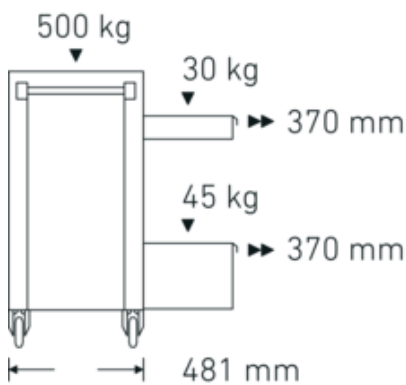

Hoogtepunten van het product.

Technologieën en kenmerken.

Tool Control System

Het slimme modulaire inzetsysteem beschermt en organiseert het gereedschap in gereedschapskisten, rolwagens en werkbanken. Met de inlays van tweekleurig schuim is snel te controleren of het gereedschap volledig is.

Technische tekening.

Technische kenmerken.

Aantal laden	6
Breedte mm (b)	877 mm
Vouwtang	rood, RAL 3020
Kleur	RAL 3020; RAL 9005
Hoogte mm (h)	1000 mm
Lengte mm (L)	481 mm
Modelnr.	93/6 R

Logistieke gegevens.

Diepte mm (IFS)	750
Breedte mm (IFS)	480
Hoogte mm (IFS)	840
Lengte (verpakt, mm)	825
Breedte (verpakt, mm)	562
Hoogte (verpakt, mm)	910
Volume (verpakt, dm ³)	421.9215 dm ³

Afmetingen interne lade mm	351 x 530 x 68 mm (4x) 351 x 530 x 145 mm (1x) 351 x 530 x 198 mm (1x)	Artikelnr.	81200155
Draagvermogen lade	30 kg 30 kg 45 kg	Gewicht (bruto, KG)	64,000
Laadvermogen	500 kg	Gewicht PAP (KG)	3,000
		Gewicht PVC (KG)	0,000
		GTIN	4018754333080
		Land van oorsprong AWR	CHINA
		Regio van oorsprong	Ausländischer Ursprung
		WEEE/ElektroG	nicht ear-pflichtig
		Douanetarief nr.	94032080
		Verpakkingsstandaard	1
		Gewicht (g)	57000 g